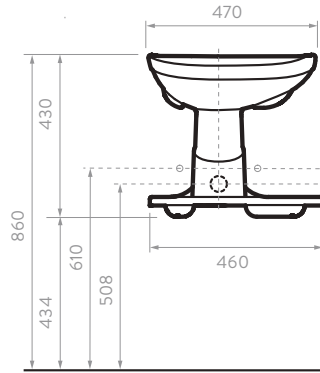

Bicolor:

- Naranja
  224
- Rojo
  225
- Verde
  245
- Negro
  265

SUPERIOR

FRONTAL