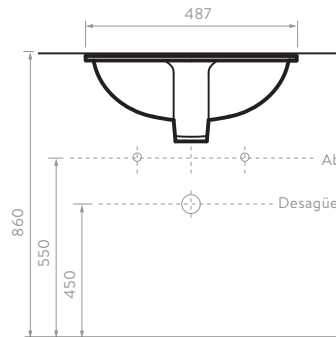

LAVAMANOS CASCADE

192296761

○ Blanco

FRONTAL

PISO TERMINADO

LAVAMANOS SAN LORENZO

O19001001

O19001031

○ Blanco

● Bone