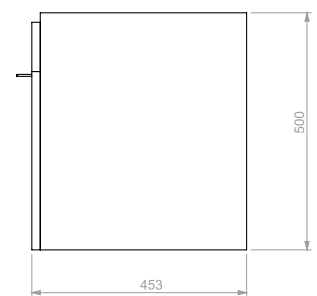

MUEBLE ELIPSE PLUS 45

135066841

COLORES:

Niebla / Ámbar

SUPERIOR

FRONTAL

LATERAL

MUEBLE ELIPSE VITAL 80
LM0046611