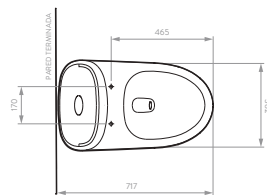

PRESTIGIO

30636 Sanitario
609201001 Asiento

Incluye:

Taza alargada

Cierre suave

Sistema presión asistido

○ Blanco 100

TurboFlush

- Altura tradicional de taza para uso familiar.
- Ultra alta eficiencia de agua de 3.8 litros por descarga.
- Extraordinaria capacidad de evacuación de descarga sólida de 1000g.
- Requiere rango de presión de agua mayor a 25 PSI.

SUPERIOR

LATERAL

FRONTAL

SOLARE

060701001 Sanitario

Incluye:

Taza alargada

Cierre suave

Dual Flush

○ Blanco 100

MaxiClean

- Altura tradicional de taza para uso familiar.
- Extraordinaria capacidad de evacuación de descarga sólida de 800g.
- Válvula de suministro hidrostática, con sistema antisifón que previene el retorno de agua desde el tanque a la red de agua potable.
- Válvula de salida tipo torre de 2"
- Sifón oculto.
- Sistema de taza **Rimless** (sin anillo) que permite un mejor lavado después de cada uso reduciendo gérmenes y bacterias.