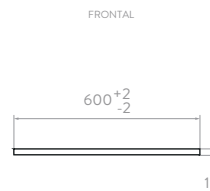

MUEBLE + LAVAMANOS CASCADE
DE INCRUSTAR PETITE
192206761

COLORES:

Siena

LÍNEA PONTUS

PONTUS PLUS PONTUS VITAL

Línea de muebles y lavamanos en medidas de 45, 60 y 80 cm, que cuenta con amplia superficie de apoyo en porcelana.