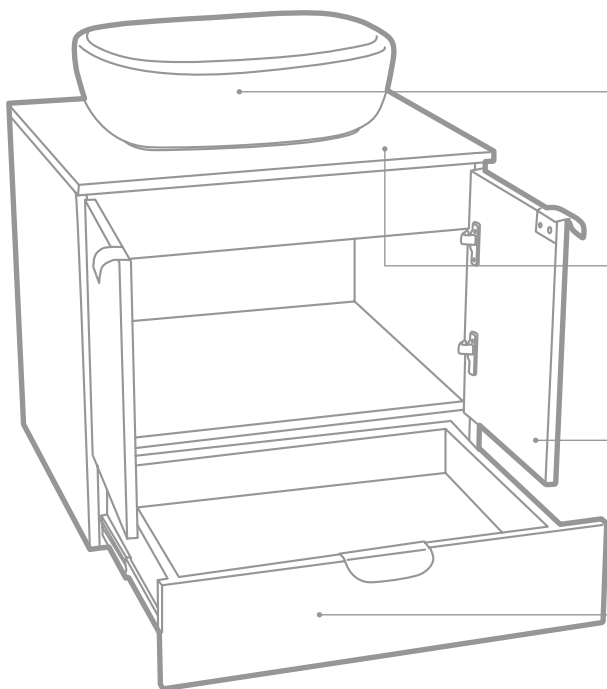

Versatilidad:
Mueble, 4 lavamanos, 3 tipos de instalación .

Mesón en Corona Stone:
Resistente al rayado y a las manchas.

Robusto y resistente:
Espesor de 15mm, canto rígido, 2mm en puerta y cajones, 100% resistente a la humedad.
Mueble listo para armar.

Mayor capacidad de almacenamiento:
Formato de 60cm, bisagras cierre suave, rieles extensión total.