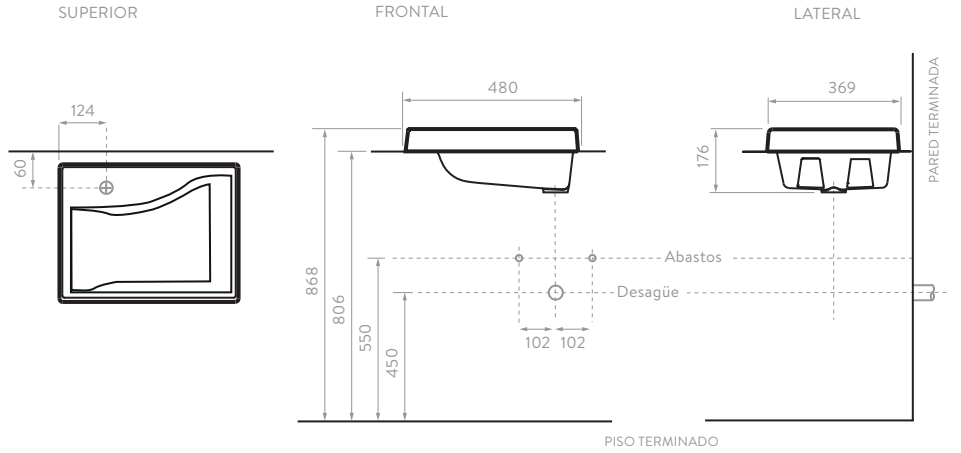

LAVAMANOS CASCADE BLANCO
O12901001