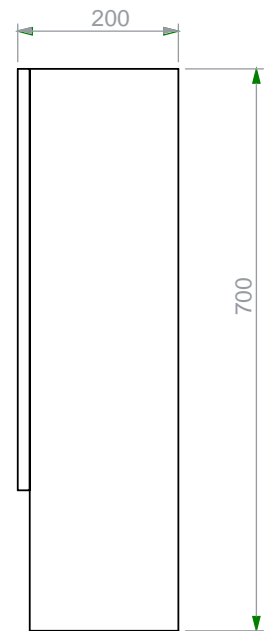

GABINETE TAUPÉ
MV0046491

COLORES:

Taupé

FRONTAL

LATERAL

COLORES:

Duna