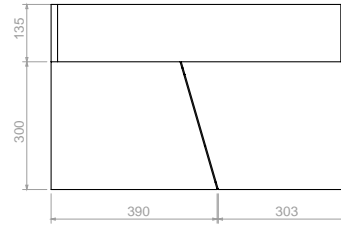

MUEBLE VITAL VESSEL PLUS ELEVADO 70

LM0006351 SIN LAVAMANOS
LM00016351 CON LAVAMANOS SPAZIO BLANCO

FRONTAL

LATERAL

MUEBLE VITAL VESSEL PLUS ELEVADO 60

MV0016821 SIN LAVAMANOS
177016821 CON LAVAMANOS SPAZIO BLANCO

FRONTAL

MUEBLE VITAL VESSEL PISO 60

MV0006811 SIN LAVAMANOS
147006811 CON LAVAMANOS SPAZIO BLANCO