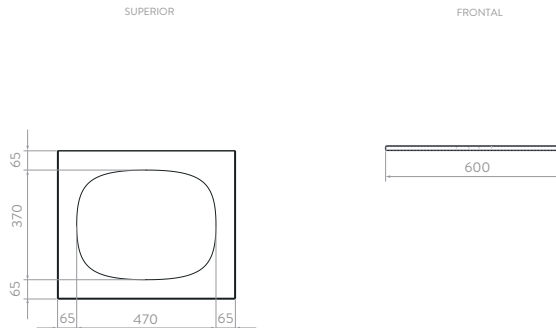

COLORES:

Siena