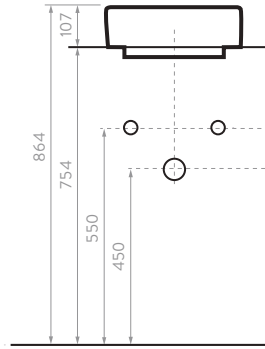

LAVAMANOS TOSCANO

113941001

○ Blanco

SUPERIOR

PARED TERMINADA

FRONTAL