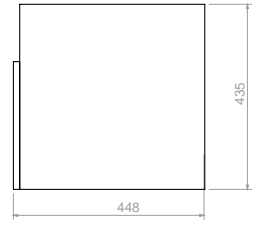

MUEBLE VITAL VESSEL PLUS ELEVADO 70

LM0006351 SIN LAVAMANOS
LM00016351 CON LAVAMANOS SPAZIO BLANCO

FRONTAL

LATERAL

MUEBLE VITAL VESSEL PLUS ELEVADO 60

MV0016821 SIN LAVAMANOS
177016821 CON LAVAMANOS SPAZIO BLANCO

FRONTAL

MUEBLE VITAL VESSEL PISO 60

MV0006811 SIN LAVAMANOS
147006811 CON LAVAMANOS SPAZIO BLANCO