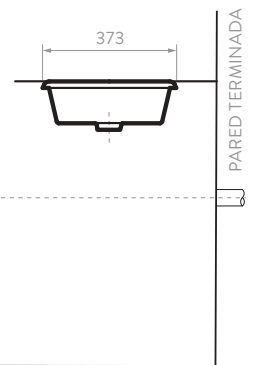

LAVAMANOS VESSEL BLANCO

O12801001

LAVAMANOS VESSEL GRIS

O12802541

LAVAMANOS VESSEL ARENA

O12802061

SUPERIOR

FRONTAL

LATERAL

PISO TERMINADO

LAVAMANOS LIQUID DE INCRUSTAR

O27701001

SUPERIOR

FRONTAL

LATERAL