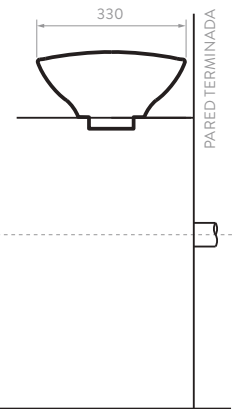

LAVAMANOS RAZIONALE

O14601001

SUPERIOR

PARED TERMINADA

FRONTAL

LATERAL

LAVAMANOS RAVENNA

O14621001

O14621003

SUPERIOR

PARED TERMINADA

FRONTAL

LATERAL