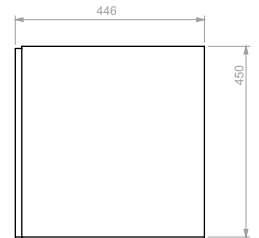

SUPERIOR

FRONTAL

LATERAL

SUPERIOR

FRONTAL

LATERAL

COLORES:

Duna / Plomo

*Se recomienda instalar con Gabinete Duna.