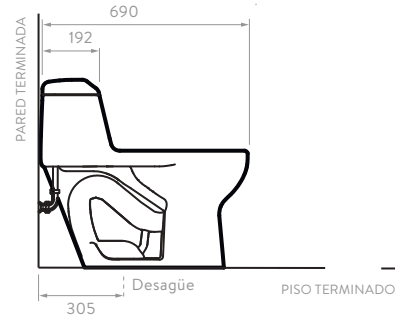

SMART

Redondo

O2919 Sanitario
60935 Asiento

Incluye:

Taza redonda

Cierre suave

Dual Flush

○ Blanco 100

SifonJet

- Altura tradicional de taza para uso familiar.
- Capacidad de evacuación de descarga sólida de 500g.
- Válvula de suministro hidrostática, con sistema antisifón que previene el retorno de agua desde el tanque a la red de agua potable.
- Válvula de salida tipo torre de 2"

SUPERIOR

LATERAL

FRONTAL

ECOCLEAN

O2600 Sanitario
O5000 Taza
O5100 Tanque + tapa + grifería
O6947 Asiento
O5200 Tapa

Incluye:

Taza alargada

Cierre suave

Dual Flush

○ Blanco 100   ● Bone 103   ● Negro 160

MaxiClean

- Altura de taza un poco mayor al estándar para mayor comodidad.
- Capacidad de evacuación de descarga sólida de 600g.
- Revolucionario sistema de descarga que facilita la limpieza "rimless" sin anillo, lo que disminuye la proliferación de gérmenes y bacterias que normalmente se localizan en lugares de difícil acceso.
- Válvula de suministro hidrostática, con sistema antisifón que previene el retorno de agua desde el tanque a la red de agua potable.
- Válvula de salida tipo torre de 3"
- Sistema de taza **Rimless** (sin anillo) que permite un mejor lavado después de cada uso reduciendo gérmenes y bacterias.

SUPERIOR

LATERAL

FRONTAL