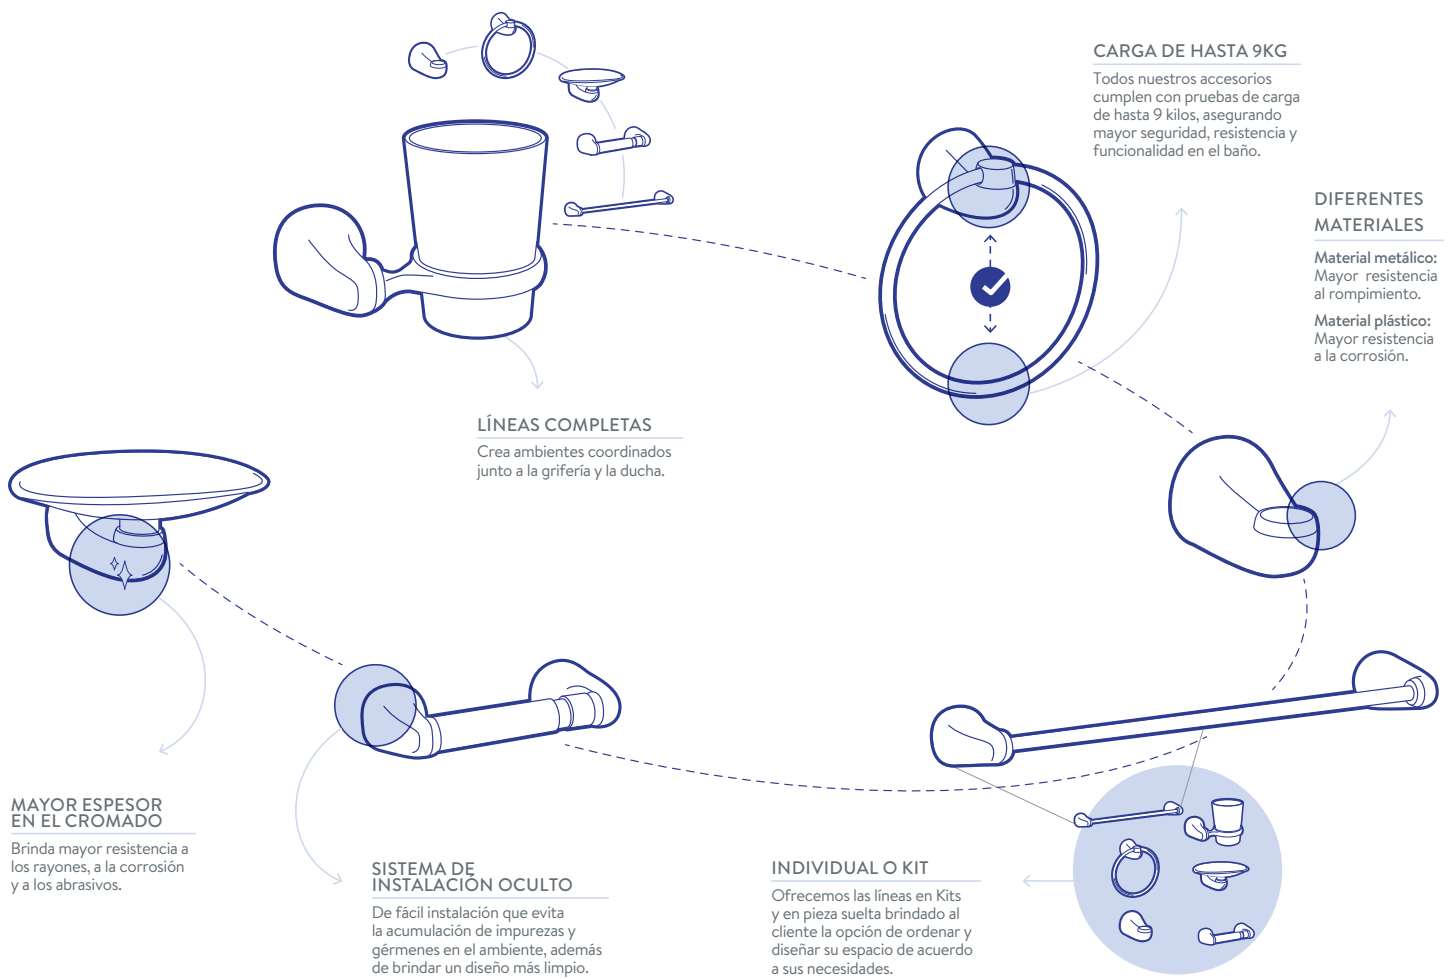

Cobertura envolvente

Selecciona el tipo de chorro

Lluvia

Hidromasaje

Cascada

Complementa con teleduchas y accesorios

BALANCE DE PRESIÓN

Ubicación del sistema de seguridad

Mezclador

Sistema de seguridad sensible a la presión del agua caliente y fría que controla los cambios de temperatura abruptos, evitando quemaduras.

No requiere de ningún sistema de calentamiento diferente a los tradicionales Agua fría para su instalación.

Encuentra los productos con este sistema de seguridad identificados con "BP" en su descripción.

VENTAJAS DE NUESTROS ACCESORIOS DE BAÑO

Los accesorios Corona están diseñados con la intención de organizar, decorar y ofrecer la mayor funcionalidad y estilo a un ambiente.

Complementa tu baño con accesorios para organizar, decorar y ofrecer mayor funcionalidad a tu ambiente.

TECNOLOGÍAS GRIFERÍAS CORONA

Sentimos una gran pasión por el agua como elemento vital, por eso nos enfocamos en ofrecer productos con tecnologías para el control, disfrute y manejo del agua.