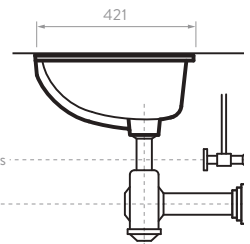

LATERAL

PISO TERMINADO

LAVAMANOS SAN LORENZO

O19001001

O19001031

○ Blanco

● Bone