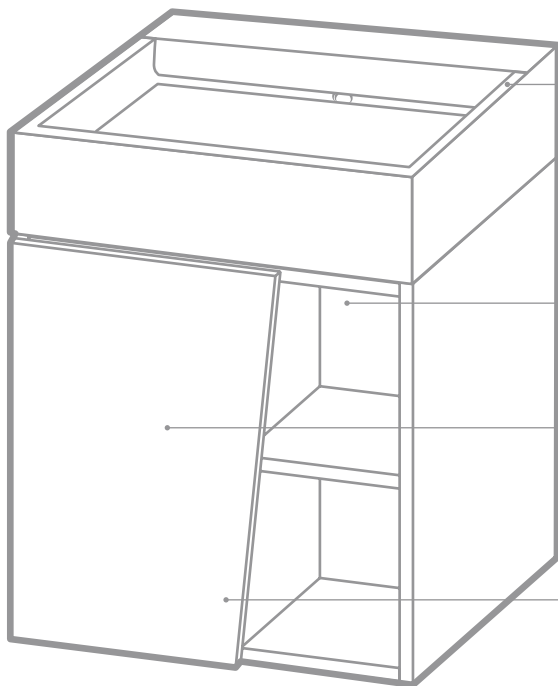

FUSSION VITAL

Lavamanos 100% en porcelana con desagüe oculto.

Repisas visibles para almacenamiento de fácil acceso.

Resistente a la humedad.

Puerta con corte diagonal y cierre suave.