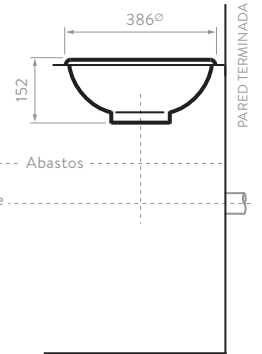

PARED TERMINADA