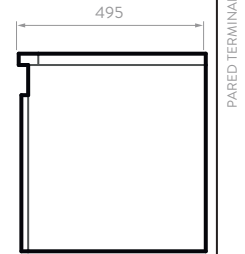

SUPERIOR

LATERAL

PISO TERMINADO

MUEBLE + LAVAMANOS LIQUID DE SOBREPONER

128166741

COLORES:

Ceniza