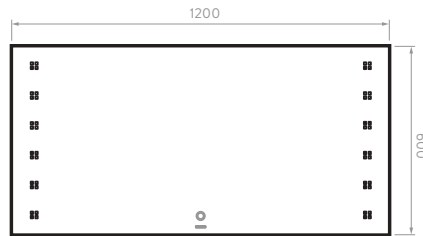

CARACTERÍSTICAS

- Espejo con luz LED.
- 48 piezas de luz LED cálida.
- Se activa con un switch de sensor en la parte frontal.
- Información técnica: Potencia de LED: mínimo 0.12 Watts-Max 0.15 Watts - Eficacia de 37 lm/Watt - Fuente de poder a 12 Voltios, 110-120 V.
- Plug con polo a tierra.

FRONTAL