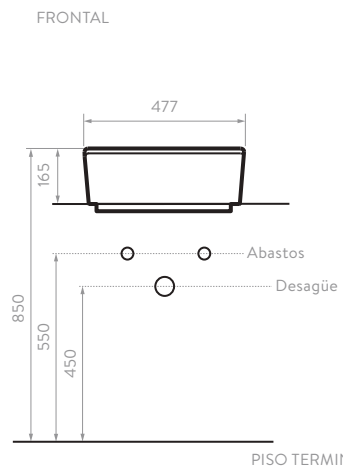

LAVAMANOS AQUAPRO

- 080111001 Lavamanos de colgar
- 801201 Lavamanos Aquapro con semipedestal

- Blanco con pedestal
- Bone con pedestal
- Negro con pedestal