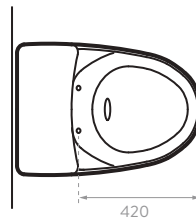

MONTECARLO

Novo alargado HET

O2916 Sanitario
609461 Asiento

Incluye:

Taza alargada

Cierre suave

Dual Flush

○ Blanco 100   ● Bone 103

SifonJet

- Altura tradicional de taza para uso familiar.
- Capacidad de evacuación de descarga sólida de 700g.
- Válvula de suministro hidrostática, con sistema antisifón que previene el retorno de agua desde el tanque a la red de agua potable.
- Válvula de salida tipo torre de 3"

SUPERIOR

MONTECARLO

Novo redondo HET

O2909 Sanitario
60935 Asiento

Incluye:

Taza redonda

Cierre suave

Dual Flush

○ Blanco 100   ● Bone 103   ● Azul 118   ● Negro 160

SifonJet

- Altura tradicional de taza para uso familiar.
- Capacidad de evacuación de descarga sólida de 700g.
- Válvula de suministro hidrostática.

SUPERIOR