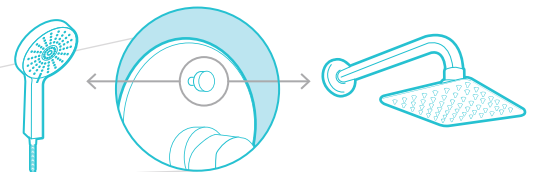

SI ELEGISTE UNA DUCHA MONOCONTROL CON DESVIADOR TEN EN CUENTA

Botón desviador

Facilita la selección de salida de agua ya sea por la regadera, la salida auxiliar para teleducha ó salida a bañera.