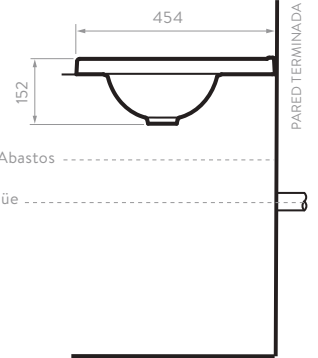

LATERAL

PISO TERMINADO