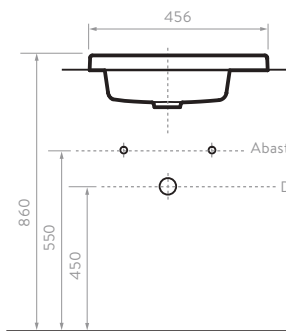

SUPERIOR

FRONTAL

LATERAL

LAVAMANOS 80

- O13851001 Blanco
- O13851031 Bone
- 813851001 Blanco para griferías 8"

SUPERIOR

FRONTAL

LATERAL

LAVAMANOS 60

- O13551001 Blanco
- O13551031 Bone
- 813551001 Blanco para griferías 8"

SUPERIOR

FRONTAL

LATERAL

LAVAMANOS 45

- O13541001 Blanco
- O13541031 Bone