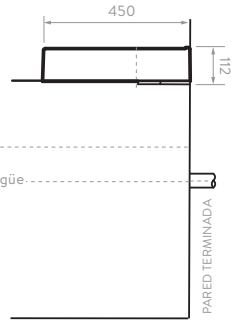

LATERAL

PISO TERMINADO

LAVAMANOS 80
O83861001