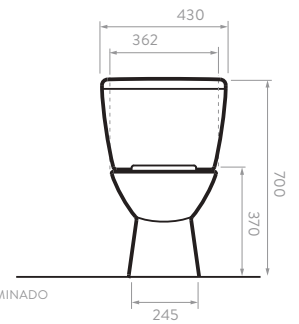

AVANTI PLUS

Redondo

30299 Sanitario
O2032 Taza
21296 Tanque + tapa + grifería
85900 Asiento

○ Blanco 100   ● Bone 103   ● Negro 160

Incluye:

Taza redonda

Single Flush

- Altura tradicional de taza para uso familiar.
- Capacidad de evacuación de descarga sólida entre 200g y 300g.
- Válvula de suministro antisifón con flotador.
- Valvula de salida tradicional tipo flapper.
- Consume solo 4,8L por descarga.

SUPERIOR

FRONTAL

MANANTIAL

Redondo

20294 Sanitario
O2032 Taza
21295 Tanque + tapa + grifería
82900 Asiento

○ Blanco 100   ● Bone 103   ● Azul 116   ● Azul 118   ● Verde 149   ● Negro 160

Incluye:

Taza redonda

Single Flush

- Altura tradicional de taza para uso familiar.
- Capacidad de evacuación de descarga de sólida entre 250g.
- Válvula de suministro hidrostática, con sistema antisifón que previene el retorno de agua desde el tanque a la red de agua potable.
- Valvula de salida tradicional tipo flapper.
- Consume solo 4,8L por descarga.

SUPERIOR