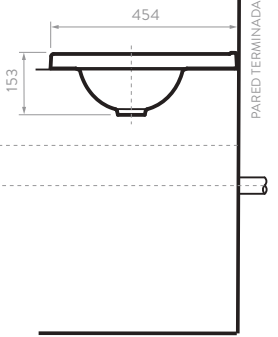

LATERAL

PISO TERMINADO