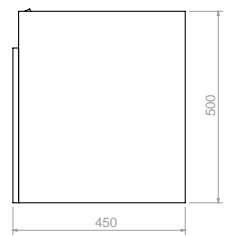

COLORES:

Blanco Brillante / Onix

SUPERIOR

FRONTAL

LATERAL

MUEBLE PONTUS VITAL 80

138116851

SUPERIOR