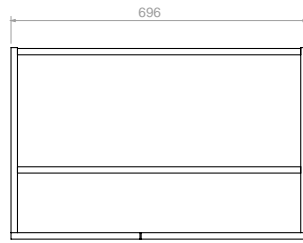

SUPERIOR

MUEBLE VITAL VESSEL PLUS ELEVADO 70

LM0006351 SIN LAVAMANOS
LM00016351 CON LAVAMANOS SPAZIO BLANCO

FRONTAL

LATERAL

MUEBLE VITAL VESSEL PLUS ELEVADO 60

MV0016821 SIN LAVAMANOS
177016821 CON LAVAMANOS SPAZIO BLANCO

FRONTAL

MUEBLE VITAL VESSEL PISO 60

MV0006811 SIN LAVAMANOS
147006811 CON LAVAMANOS SPAZIO BLANCO