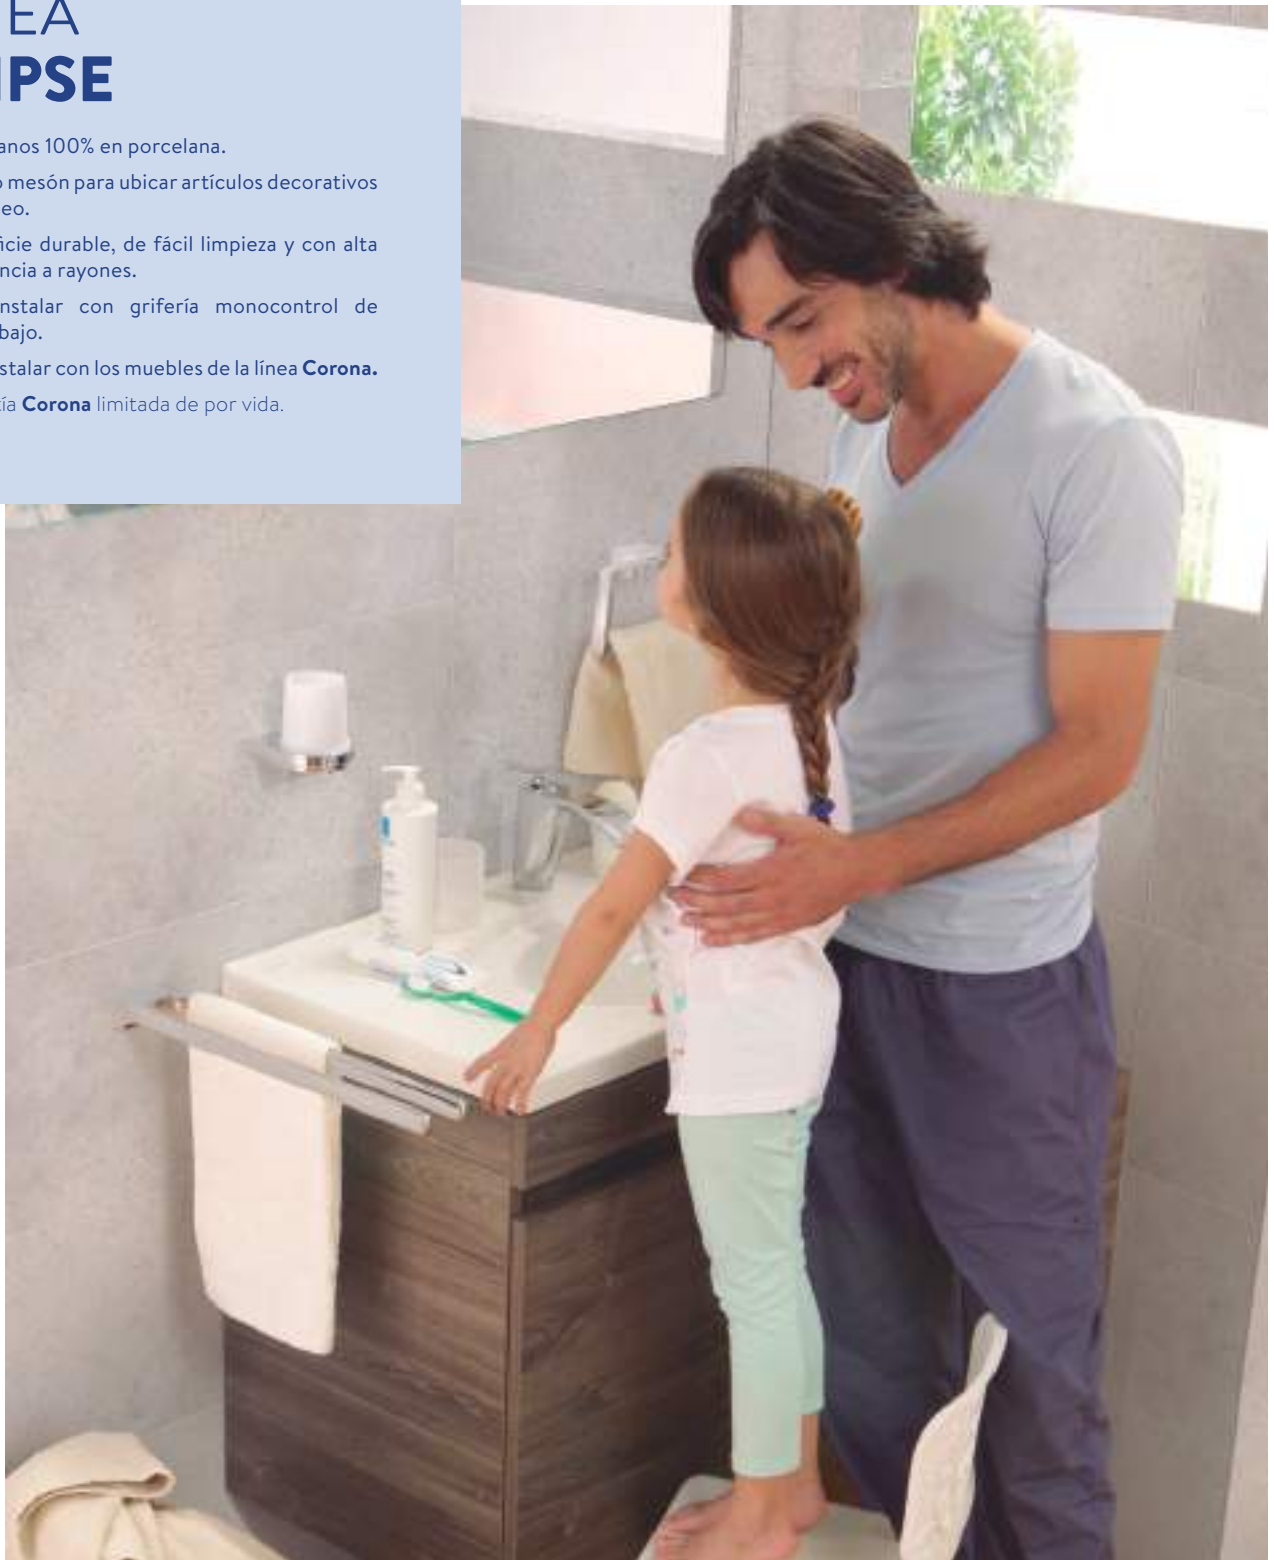

LÍNEA ELIPSE

- Lavamanos 100% en porcelana.
- Amplio mesón para ubicar artículos decorativos o de aseo.
- Superficie durable, de fácil limpieza y con alta resistencia a rayones.
- Para instalar con grifería monocontrol de cuello bajo.
- Para instalar con los muebles de la línea **Corona**.
- Garantía **Corona** limitada de por vida.