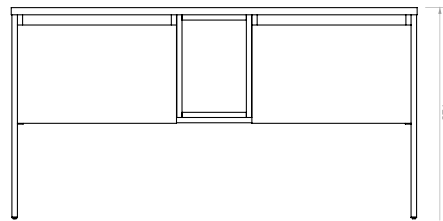

FRONTAL

MUEBLE PLUS 1.40

LM0166851

COLORES:

Taupé / Coñac

MUEBLE PLUS 1.20

LM0146831 LAVAMANOS IZQUIERDO

LM0156831 LAVAMANOS DERECHO

COLORES:

Duna / Onix