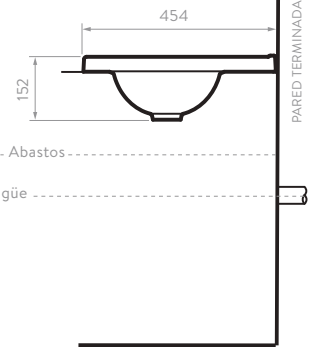

SUPERIOR

PISO TERMINADO

LAVAMANOS 80

- O13841001 Blanco
- O13841031 Bone
- 813841001 Blanco para griferías 8"

SUPERIOR

PISO TERMINADO

LAVAMANOS 60

- O13531001 Blanco
- O13531031 Bone
- 813531001 Blanco para griferías 8"

SUPERIOR

LATERAL

PISO TERMINADO

LAVAMANOS 45

- O13521001 Blanco
- O13521031 Bone