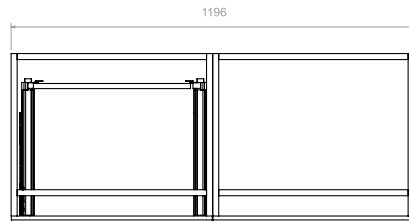

MUEBLE PLUS 1.40

LM0166851

COLORES:

Taupé / Coñac

SUPERIOR

MUEBLE PLUS 1.20

LM0146831 LAVAMANOS IZQUIERDO

LM0156831 LAVAMANOS DERECHO

COLORES:

Duna / Onix