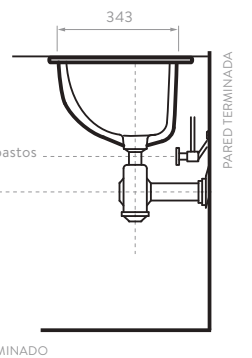

LAVAMANOS NOVARA
O19301001 O19301031

Blanco Bone

FRONTAL

LATERAL

SUPERIOR

LAVAMANOS CASCADE

192296761

○ Blanco