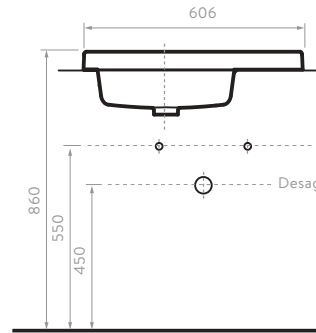

SUPERIOR

FRONTAL

LATERAL

LAVAMANOS 80

- O13851001 Blanco
- O13851031 Bone
- 813851001 Blanco para griferías 8"

SUPERIOR

FRONTAL

LATERAL

LAVAMANOS 60

- O13551001 Blanco
- O13551031 Bone
- 813551001 Blanco para griferías 8"

SUPERIOR

FRONTAL

LATERAL

LAVAMANOS 45

- O13541001 Blanco
- O13541031 Bone