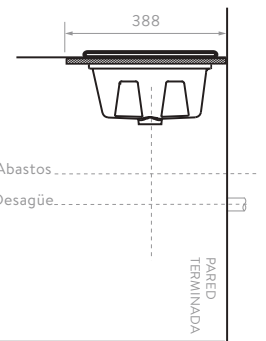

LAVAMANOS ARAMIS
O30911001

Blanco

SUPERIOR

FRONTAL

LATERAL

PISO TERMINADO

LAVAMANOS CASCADE DE SOBREPONER
142276761

Blanco