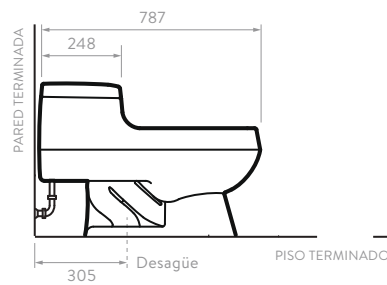

PRESTIGIO

30636 Sanitario
609201001 Asiento

Incluye:

Taza alargada

Cierre suave

Sistema presión asistido

○ Blanco 100

TurboFlush

- Altura tradicional de taza para uso familiar.
- Ultra alta eficiencia de agua de 3.8 litros por descarga.
- Extraordinaria capacidad de evacuación de descarga sólida de 1000g.
- Requiere rango de presión de agua mayor a 25 PSI.

SUPERIOR

LATERAL

FRONTAL

SOLARE

060701001 Sanitario

Incluye:

Taza alargada

Cierre suave

Dual Flush

○ Blanco 100

MaxiClean

- Altura tradicional de taza para uso familiar.
- Extraordinaria capacidad de evacuación de descarga sólida de 800g.
- Válvula de suministro hidrostática, con sistema antisifón que previene el retorno de agua desde el tanque a la red de agua potable.
- Válvula de salida tipo torre de 2"
- Sifón oculto.
- Sistema de taza **Rimless** (sin anillo) que permite un mejor lavado después de cada uso reduciendo gérmenes y bacterias.