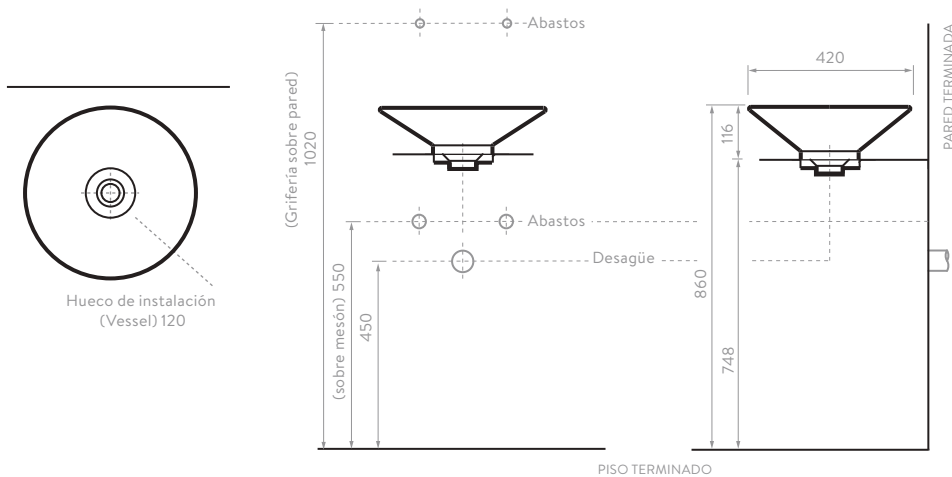

Lavamanos con diseños contemporáneos e innovadores que combinan elegancia y sobriedad reflejando su estilo y personalidad.

Tecnología **CoverGloss** Tecnología **AquaFlow**

SUPERIOR

FRONTAL

LATERAL