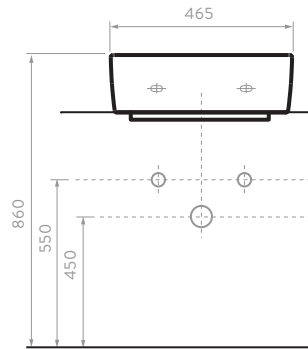

LAVAMANOS RAZIONALE

O14601001

SUPERIOR

PARED TERMINADA

FRONTAL

LATERAL

LAVAMANOS RAVENNA

O14621001

O14621003

SUPERIOR

PARED TERMINADA

FRONTAL

LATERAL