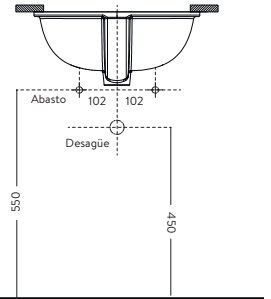

● Bone

LAVAMANOS CASCADE PETITE

O19301001

○ Blanco

SUPERIOR

FRONTAL

LATERAL

Piso terminado