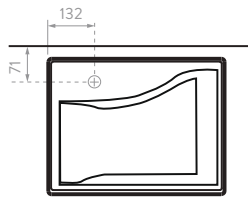

Blanco

SUPERIOR