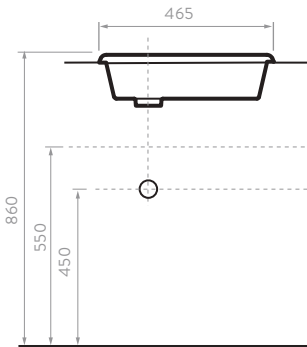

SUPERIOR

FRONTAL

LATERAL

SUPERIOR

FRONTAL

LATERAL

PISO TERMINADO

COLORES:

Ceniza

*Se recomienda instalar con sifón ahorrador de espacio.