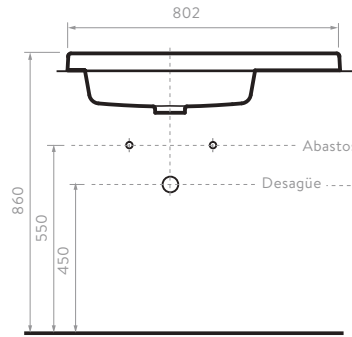

PISO TERMINADO

FRONTAL