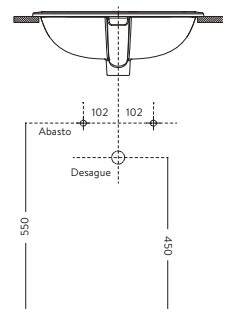

Blanco

SUPERIOR

FRONTAL

LATERAL

PISO TERMINADO

Blanco

SUPERIOR

FRONTAL

LATERAL

PISO TERMINADO

Blanco

SUPERIOR

LATERAL

FRONTAL