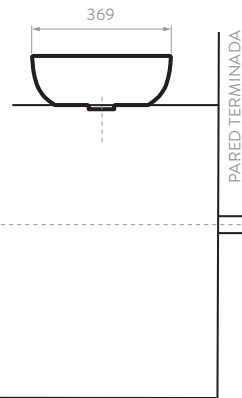

LATERAL

PISO TERMINADO