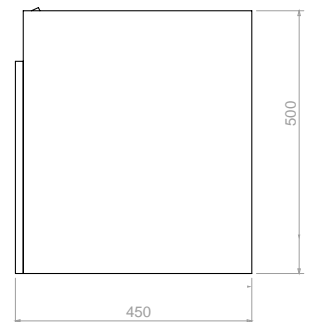

SUPERIOR

FRONTAL

LATERAL

MUEBLE PONTUS VITAL 80

138116851

SUPERIOR

FRONTAL

LATERAL

MUEBLE PONTUS VITAL 60

135106851 PARA LAVAMANOS MONOCONTROL
LM0126851 PARA LAVAMANOS 8P

FRONTAL

LATERAL

MUEBLE PONTUS VITAL 45

135216851

COLORES:

Coñac / Taupé