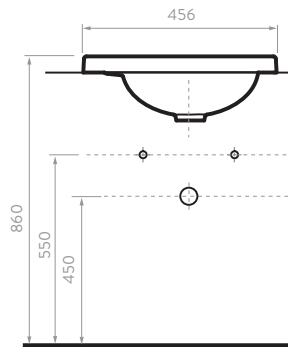

SUPERIOR

PISO TERMINADO

LAVAMANOS 80

- O13841001 Blanco
- O13841031 Bone
- 813841001 Blanco para griferías 8"

SUPERIOR

PISO TERMINADO

LAVAMANOS 60

- O13531001 Blanco
- O13531031 Bone
- 813531001 Blanco para griferías 8"

SUPERIOR

FRONTAL

PISO TERMINADO

LAVAMANOS 45

- O13521001 Blanco
- O13521031 Bone