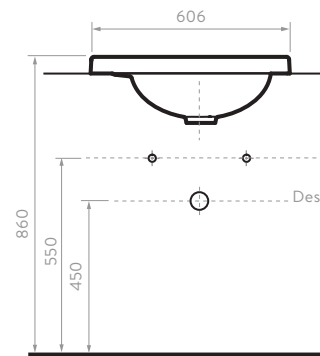

LAVAMANOS 80

- O13841001 Blanco
- O13841031 Bone
- 813841001 Blanco para griferías 8"

PISO TERMINADO

SUPERIOR

FRONTAL

LAVAMANOS 60

- O13531001 Blanco
- O13531031 Bone
- 813531001 Blanco para griferías 8"

PISO TERMINADO

SUPERIOR

LAVAMANOS 45

- O13521001 Blanco
- O13521031 Bone

PISO TERMINADO