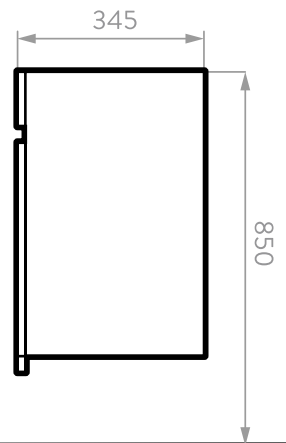

MUEBLE ALUVIA A PISO + LAVAMANOS 60cm

60440691 Habano
604401711 Miel

SUPERIOR

LATERAL

FRONTAL

MUEBLE ALUVIA ELEVADO + LAVAMANOS 40cm

61327691 Habano
613271711 Miel

COLORES: