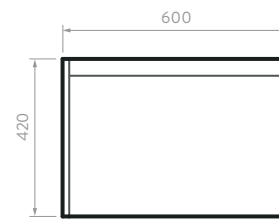

SUPERIOR

PARED TERMINADA

PISO TERMINADO

MUEBLE + LAVAMANOS FUSSION 80

838056761 Siena
838056741 Ceniza

SUPERIOR

FRONTAL

PARED TERMINADA

PISO TERMINADO

MUEBLE + LAVAMANOS FUSSION 60

036066761 Siena
036066741 Ceniza

SUPERIOR

PARED TERMINADA

PISO TERMINADO

MUEBLE + LAVAMANOS FUSSION 45

034076761 Siena
034076741 Ceniza

COLORES:

Siena

Ceniza