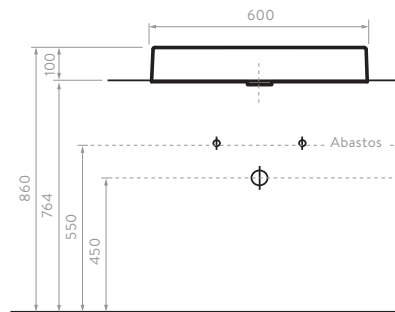

LÍNEA FUSSION

Tecnología
CoverGloss

Tecnología
AquaFlow

SUPERIOR

PISO TERMINADO

LAVAMANOS 80
O83861001

SUPERIOR

FRONTAL

PISO TERMINADO

LAVAMANOS 60
103611001

SUPERIOR

PISO TERMINADO

LAVAMANOS 45
103411001

- Diseño que combina lo clásico con lo moderno.
- Lavamanos con mesón ideal para ubicar artículos de aseo.
- Lavamanos con superficie durable con alta resistencia a los rayones.
- Garantía **Corona** limitada de por vida para la porcelana.

COLORES: