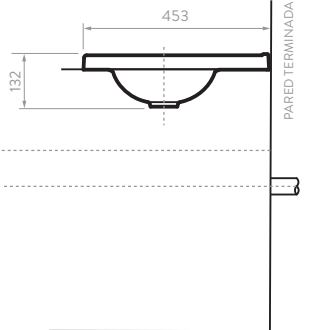

LATERAL

PISO TERMINADO