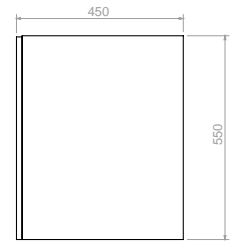

MUEBLE ELIPSE PLUS 45

135066841

COLORES:

Niebla / Ámbar

SUPERIOR

FRONTAL

LATERAL

MUEBLE ELIPSE VITAL 80
LM0046611