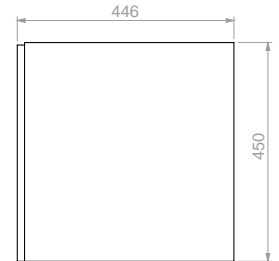

SUPERIOR

FRONTAL

LATERAL

SUPERIOR

FRONTAL

LATERAL

LATERAL

COLORES:

Duna / Plomo

*Se recomienda instalar con Gabinete Duna.