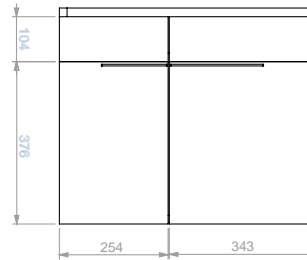

SUPERIOR

FRONTAL

LATERAL

MUEBLE ELIPSE PLUS 80

138086841

SUPERIOR

FRONTAL

LATERAL

MUEBLE ELIPSE PLUS 60

135076841 PARA GRIFERÍA MONOCONTROL
LM0116841 PARA GRIFERÍA 8"

SUPERIOR

FRONTAL

LATERAL

MUEBLE ELIPSE PLUS 45

135066841

COLORES:

Niebla / Ámbar