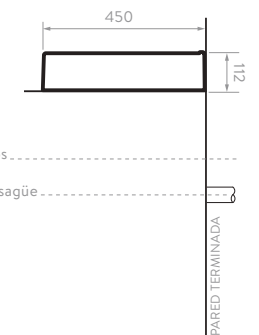

LATERAL

PISO TERMINADO

LAVAMANOS 45
103411001

- Diseño que combina lo clásico con lo moderno.
- Lavamanos con mesón ideal para ubicar artículos de aseo.
- Lavamanos con superficie durable con alta resistencia a los rayones.
- Garantía **Corona** limitada de por vida para la porcelana.

COLORES: