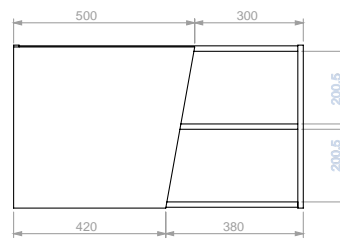

SUPERIOR

FRONTAL

LATERAL

SUPERIOR

FRONTAL

LATERAL

COLORES:

Duna / Plomo

*Se recomienda instalar con Gabinete Duna.