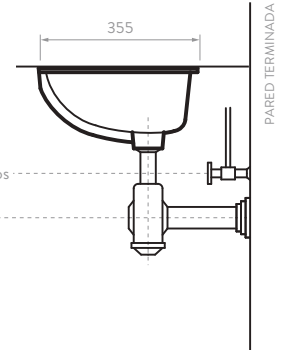

LAVAMANOS CASCADE PETITE

O19301001

○ Blanco

LATERAL

Piso terminado

LAVAMANOS PETIT

O19021001

○ Blanco

LATERAL

PISO TERMINADO