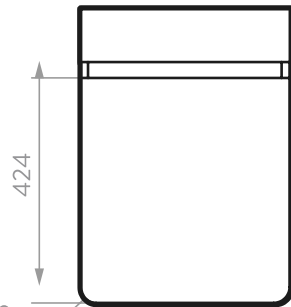

LATERAL

FRONTAL

R30

PISO TERMINAD

MUEBLE ALUVIA ELEVADO + 45cm

61428691 Habano
614281711 Miel

SUPERIOR

LATERAL

FRONTAL

R30

PISO TERMINADO

MUEBLE ALUVIA ELEVADO + LAVAMANOS 60cm

61440691 Habano
614401711 Miel

COLORES:

Habano / Gris

COLORES:

Miel / Plomo