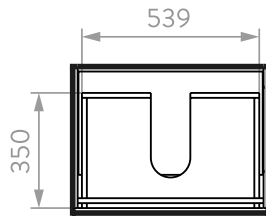

SUPERIOR

LATERAL

FRONTAL

MUEBLE ALUVIA A PISO + LAVAMANOS 60cm

60440691 Habano
604401711 Miel

SUPERIOR

LATERAL

FRONTAL

MUEBLE ALUVIA ELEVADO + LAVAMANOS 40cm

61327691 Habano
613271711 Miel

COLORES:

Habano / Gris

COLORES:

Miel / Plomo