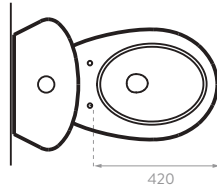

AVANTI PLUS

Redondo

30299 Sanitario
O2032 Taza
21296 Tanque + tapa + grifería
85900 Asiento

○ Blanco 100   ● Bone 103   ● Negro 160

Incluye:

Taza redonda

Single Flush

- Altura tradicional de taza para uso familiar.
- Capacidad de evacuación de descarga sólida entre 200g y 300g.
- Válvula de suministro antisifón con flotador.
- Valvula de salida tradicional tipo flapper.
- Consume solo 4,8L por descarga.

SUPERIOR

MANANTIAL

Redondo

20294 Sanitario
O2032 Taza
21295 Tanque + tapa + grifería
82900 Asiento

○ Blanco 100   ● Bone 103   ● Azul 116   ● Azul 118   ● Verde 149   ● Negro 160

Incluye:

Taza redonda

Single Flush

- Altura tradicional de taza para uso familiar.
- Capacidad de evacuación de descarga de sólida entre 250g.
- Válvula de suministro hidrostática, con sistema antisifón que previene el retorno de agua desde el tanque a la red de agua potable.
- Valvula de salida tradicional tipo flapper.
- Consume solo 4,8L por descarga.

SUPERIOR