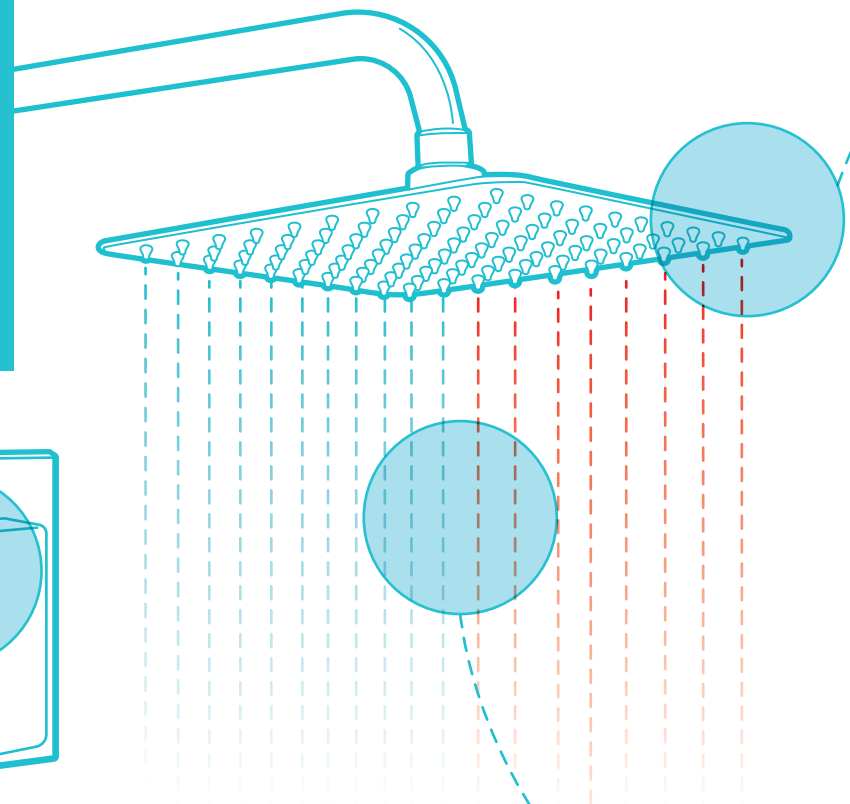

DE INCRUSTAR

TIPO VESSEL

DE PEDESTAL, SEMIPEDESTAL Y COLGAR

*Para cada tipo de lavamanos aplica altura específica.

4 PULGADAS

Grifería de tamaño compacto que permite la mezcla de agua fría y caliente, excelente solución para baños donde el espacio juega un papel preponderante.

MESÓN INTEGRADO

DE INCRUSTAR

PEDESTAL, SEMIPEDESTAL Y DE COLGAR

PARA ELEGIR TU DUCHA TEN EN CUENTA

TIPO DE INSTALACIÓN

DUCHA SENCILLA

DUCHA CON MEZCLADOR DE 8"

DUCHA MONOCONTROL

DUCHA MONOCONTROL CON DESVIADOR

SI ELEGISTE UNA DUCHA MONOCONTROL CON DESVIADOR TEN EN CUENTA

Botón desviador

Facilita la selección de salida de agua ya sea por la regadera, la salida auxiliar para teleducha ó salida a bañera.

Mezclador

Sistema de seguridad sensible a la presión del agua caliente y fría que controla los cambios de temperatura abruptos, evitando quemaduras.

No requiere de ningún sistema de calentamiento diferente a los tradicionales Agua fría para su instalación.