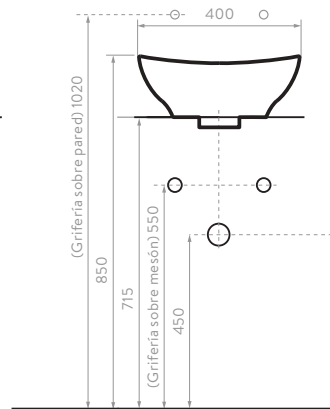

LAVAMANOS RAVENNA

O14621001

O14621003

SUPERIOR

PARED TERMINADA

FRONTAL