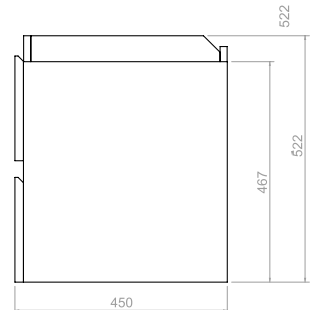

SUPERIOR

FRONTAL

LATERAL

MUEBLE PONTUS PLUS 80

138176861

SUPERIOR

FRONTAL

LATERAL

MUEBLE PONTUS PLUS 60

135236861 PARA LAVAMANOS MONOCONTROL
LM0136861 PARA LAVAMNOS 8P

FRONTAL

LATERAL

MUEBLE PONTUS PLUS 45

135226861

COLORES:

Blanco Brillante / Onix