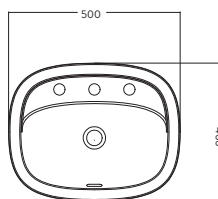

Blanco

SUPERIOR