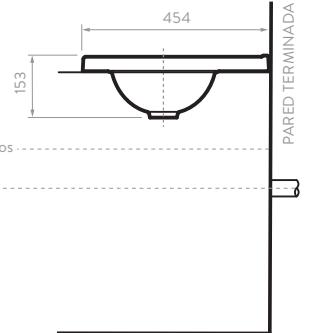

LATERAL

PISO TERMINADO