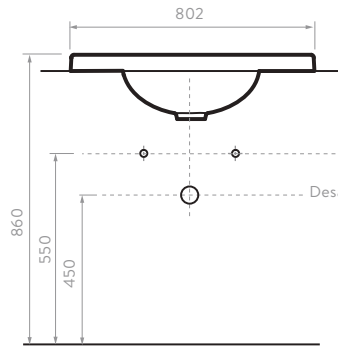

SUPERIOR

FRONTAL

PISO TERMINADO

LAVAMANOS 80

- O13841001 Blanco
- O13841031 Bone
- 813841001 Blanco para griferías 8"

SUPERIOR

PISO TERMINADO

LAVAMANOS 60

- O13531001 Blanco
- O13531031 Bone
- 813531001 Blanco para griferías 8"

SUPERIOR

PISO TERMINADO

LAVAMANOS 45

- O13521001 Blanco
- O13521031 Bone