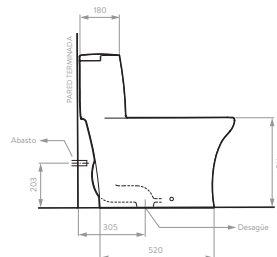

PRESTIGIO

30636 Sanitario
609201001 Asiento

Incluye:

Taza alargada

Cierre suave

Sistema presión asistido

○ Blanco 100

TurboFlush

- Altura tradicional de taza para uso familiar.
- Ultra alta eficiencia de agua de 3.8 litros por descarga.
- Extraordinaria capacidad de evacuación de descarga sólida de 1000g.
- Requiere rango de presión de agua mayor a 25 PSI.

SUPERIOR

LATERAL

FRONTAL

SOLARE

060701001 Sanitario

Incluye:

Taza alargada

Cierre suave

Dual Flush

○ Blanco 100

MaxiClean

- Altura tradicional de taza para uso familiar.
- Extraordinaria capacidad de evacuación de descarga sólida de 800g.
- Válvula de suministro hidrostática, con sistema antisifón que previene el retorno de agua desde el tanque a la red de agua potable.
- Válvula de salida tipo torre de 2"
- Sifón oculto.
- Sistema de taza **Rimless** (sin anillo) que permite un mejor lavado después de cada uso reduciendo gérmenes y bacterias.