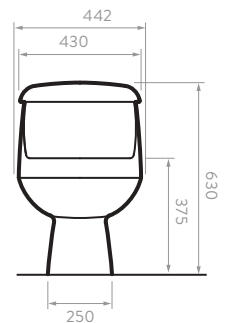

MONTECARLO

Novo alargado HET

O2916 Sanitario
609461 Asiento

Incluye:

Taza alargada

Cierre suave

Dual Flush

○ Blanco 100   ● Bone 103

SifonJet

- Altura tradicional de taza para uso familiar.
- Capacidad de evacuación de descarga sólida de 700g.
- Válvula de suministro hidrostática, con sistema antisifón que previene el retorno de agua desde el tanque a la red de agua potable.
- Válvula de salida tipo torre de 3"

SUPERIOR

MONTECARLO

Novo redondo HET

O2909 Sanitario
60935 Asiento

Incluye:

Taza redonda

Cierre suave

Dual Flush

○ Blanco 100   ● Bone 103   ● Azul 118   ● Negro 160

SifonJet

- Altura tradicional de taza para uso familiar.
- Capacidad de evacuación de descarga sólida de 700g.
- Válvula de suministro hidrostática.

SUPERIOR

FRONTAL