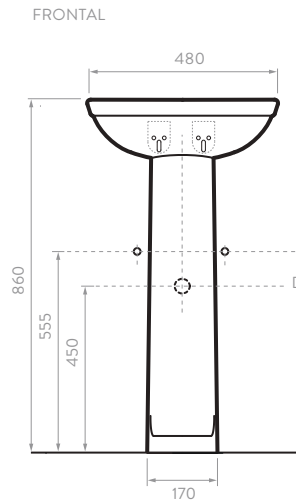

LAVAMANOS MILANO

- 51411 Lavamanos con pedestal
- 01411 Lavamanos
- 05210 Pedestal

- Blanco 100
- Bone 103
- Azul 116
- Azul oscuro 118
- Negro 160
- Verde oscuro 149