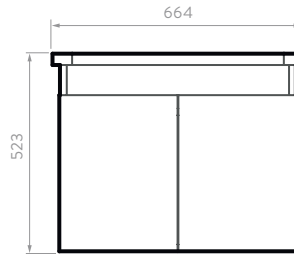

SUPERIOR

FRONTAL

PISO TERMINADO

MUEBLE + LAVAMANOS LIQUID DE SOBREPONER

128166741

COLORES:

Ceniza