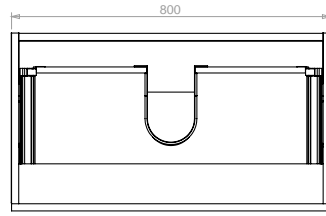

SUPERIOR

FRONTAL

LATERAL

MUEBLE FUSSION PLUS 80

838146491

FRONTAL

LATERAL

MUEBLE FUSSION PLUS 60

036136491

MUEBLE FUSSION PLUS 45

034126491

COLORES:

Taupé

*Se recomienda instalar con Gabinete Taupé.