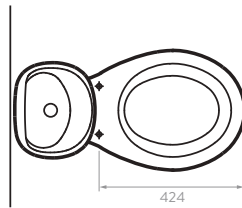

HAPPY

O2620 Sanitario
O2322 Taza
O4322 Tanque + tapa + grifería
82971 Asiento

Incluye:

Taza redonda

Single Flush

Color: Blanco 100 Bone 103 Azul 115 Azul 116

Bicolor: Azul 215 Naranja 224 Rojo 225 Verde 245 Negro 265

- Altura tradicional para uso familiar.
- Capacidad de evacuación de descarga sólida entre 250g.
- Válvula de suministro hidrostática, con sistema antisifón que previene el retorno de agua desde el tanque a la red de agua potable.
- Valvula de salida tradicional tipo flapper.
- Consume solo 4,8L por descarga.

SUPERIOR

LATERAL

FRONTAL

LAGUNA

3400 Sanitario
O3007 Taza
O3403 Tanque + tapa + grifería
90900 Asiento

Incluye:

Taza redonda

Single Flush

Color: Blanco 100 Bone 103 Azul 111 Verde 141

- Altura tradicional de taza para uso familiar.
- Capacidad de evacuación de descarga sólida entre 250g.
- Válvula de suministro hidrostática, con sistema antisifón que previene el retorno de agua desde el tanque a la red de agua potable.
- Valvula de salida tradicional tipo flapper.
- Consume solo 4,8L por descarga.

SUPERIOR

LATERAL

FRONTAL