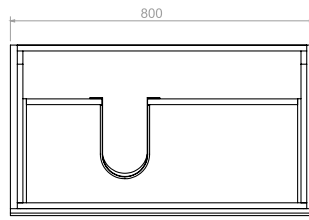

SUPERIOR

FRONTAL

LATERAL

MUEBLE PONTUS PLUS 80

138176861

SUPERIOR

FRONTAL

LATERAL

MUEBLE PONTUS PLUS 60

135236861 PARA LAVAMANOS MONOCONTROL
LM0136861 PARA LAVAMNOS 8P

FRONTAL

MUEBLE PONTUS PLUS 45

135226861

COLORES:

Blanco Brillante / Onix