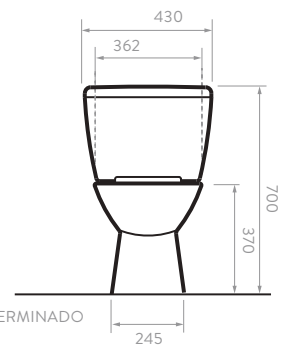

AVANTI PLUS

Redondo

30299 Sanitario
O2032 Taza
21296 Tanque + tapa + grifería
85900 Asiento

○ Blanco 100   ● Bone 103   ● Negro 160

Incluye:

Taza redonda

Single Flush

- Altura tradicional de taza para uso familiar.
- Capacidad de evacuación de descarga sólida entre 200g y 300g.
- Válvula de suministro antisifón con flotador.
- Valvula de salida tradicional tipo flapper.
- Consume solo 4,8L por descarga.

SUPERIOR

MANANTIAL

Redondo

20294 Sanitario
O2032 Taza
21295 Tanque + tapa + grifería
82900 Asiento

○ Blanco 100   ● Bone 103   ● Azul 116   ● Azul 118   ● Verde 149   ● Negro 160

Incluye:

Taza redonda

Single Flush

- Altura tradicional de taza para uso familiar.
- Capacidad de evacuación de descarga de sólida entre 250g.
- Válvula de suministro hidrostática, con sistema antisifón que previene el retorno de agua desde el tanque a la red de agua potable.
- Valvula de salida tradicional tipo flapper.
- Consume solo 4,8L por descarga.

SUPERIOR

FRONTAL