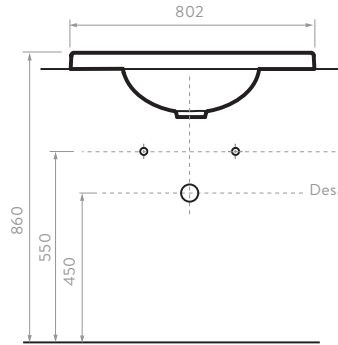

FRONTAL

LAVAMANOS 80

- O13841001 Blanco
- O13841031 Bone
- 813841001 Blanco para griferías 8"

PISO TERMINADO

SUPERIOR

LAVAMANOS 60

- O13531001 Blanco
- O13531031 Bone
- 813531001 Blanco para griferías 8"

PISO TERMINADO

SUPERIOR

LAVAMANOS 45

- O13521001 Blanco
- O13521031 Bone

PISO TERMINADO