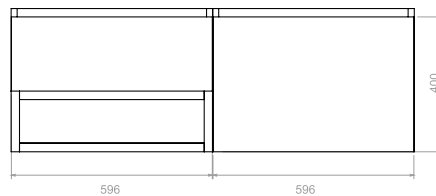

MUEBLE PLUS 1.40

LM0166851

COLORES:

Taupé / Coñac

SUPERIOR

FRONTAL

LATERAL

MUEBLE PLUS 1.20