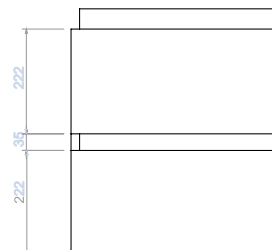

SUPERIOR

FRONTAL

LATERAL

MUEBLE PONTUS PLUS 80

138176861

SUPERIOR

FRONTAL

LATERAL

MUEBLE PONTUS PLUS 60

135236861 PARA LAVAMANOS MONOCONTROL
LM0136861 PARA LAVAMNOS 8P

FRONTAL

MUEBLE PONTUS PLUS 45

135226861

COLORES:

Blanco Brillante / Onix