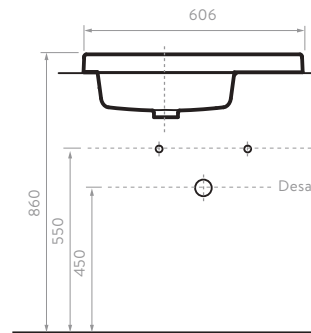

PISO TERMINADO

FRONTAL