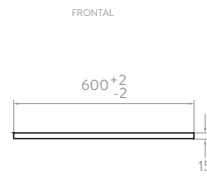

MESÓN CASCADE VESSEL

MUEBLE + LAVAMANOS
DE INCRUSTAR
192296761