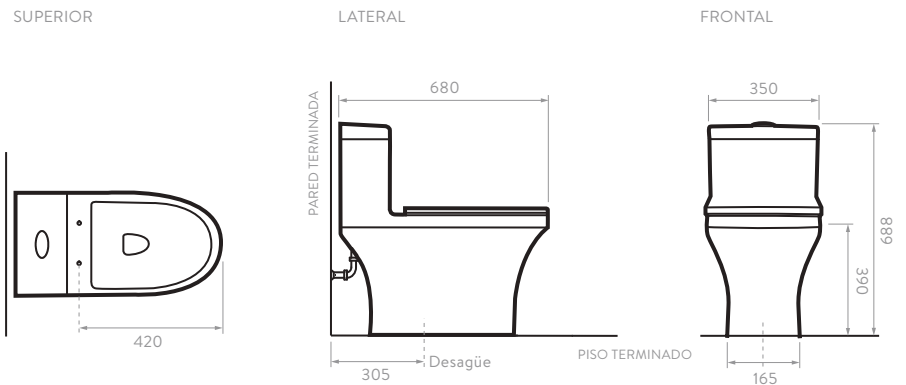

FUSSION

12151 Sanitario

○ Blanco 100

Incluye:

Taza alargada

Cierre suave

Dual Flush

- Altura tradicional de taza para uso familiar.
- Capacidad de evacuación de descarga sólida de 350g.
- Válvula de suministro hidrostática, con sistema antisifón que previene el retorno de agua desde el tanque a la red de agua potable.
- Válvula de salida tipo torre de 2"