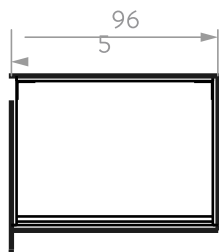

LATERAL

FRONTAL

R30

PISO TERMINAD

MUEBLE ALUVIA ELEVADO + 45cm

61428691 Habano
614281711 Miel

SUPERIOR

LATERAL

FRONTAL

R30

PISO TERMINADO

MUEBLE ALUVIA ELEVADO + LAVAMANOS 60cm

61440691 Habano
614401711 Miel

COLORES:

Habano / Gris

COLORES:

Miel / Plomo