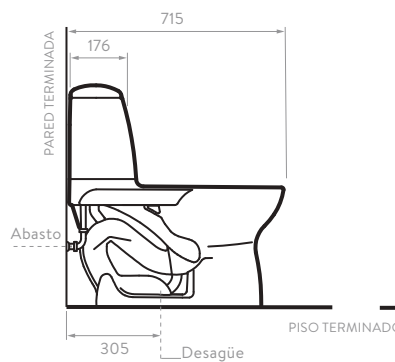

SMART

Redondo

O2919 Sanitario
60935 Asiento

Incluye:

Taza redonda

Cierre suave

Dual Flush

○ Blanco 100

SifonJet

- Altura tradicional de taza para uso familiar.
- Capacidad de evacuación de descarga sólida de 500g.
- Válvula de suministro hidrostática, con sistema antisifón que previene el retorno de agua desde el tanque a la red de agua potable.
- Válvula de salida tipo torre de 2"

SUPERIOR

LATERAL

FRONTAL

ECOCLEAN

O2600 Sanitario
O5000 Taza
O5100 Tanque + tapa + grifería
O6947 Asiento
O5200 Tapa

Incluye:

Taza alargada

Cierre suave

Dual Flush

○ Blanco 100   ● Bone 103   ● Negro 160

MaxiClean

- Altura de taza un poco mayor al estándar para mayor comodidad.
- Capacidad de evacuación de descarga sólida de 600g.
- Revolucionario sistema de descarga que facilita la limpieza "rimless" sin anillo, lo que disminuye la proliferación de gérmenes y bacterias que normalmente se localizan en lugares de difícil acceso.
- Válvula de suministro hidrostática, con sistema antisifón que previene el retorno de agua desde el tanque a la red de agua potable.
- Válvula de salida tipo torre de 3"
- Sistema de taza **Rimless** (sin anillo) que permite un mejor lavado después de cada uso reduciendo gérmenes y bacterias.

SUPERIOR

LATERAL

FRONTAL