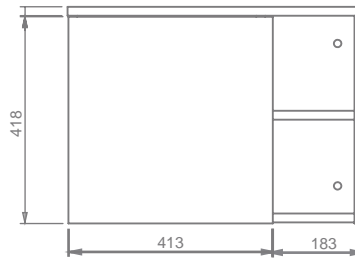

LATERAL

MUEBLE VITAL VESSEL PLUS ELEVADO 70

LM0006351 SIN LAVAMANOS
LM00016351 CON LAVAMANOS SPAZIO BLANCO

SUPERIOR

FRONTAL

LATERAL

MUEBLE VITAL VESSEL PLUS ELEVADO 60

MV0016821 SIN LAVAMANOS
177016821 CON LAVAMANOS SPAZIO BLANCO