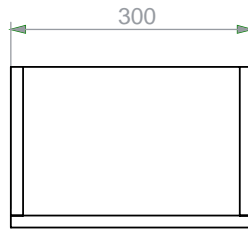

GABINETE TAUPÉ
MV0046491

COLORES:

Taupé

FRONTAL

COLORES:

Duna