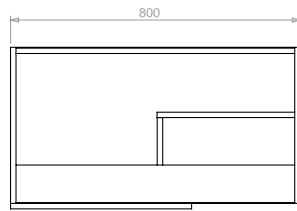

SUPERIOR

FRONTAL

LATERAL

SUPERIOR

FRONTAL

LATERAL

COLORES:

Duna / Plomo

*Se recomienda instalar con Gabinete Duna.