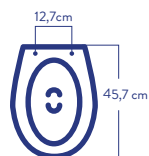

¿CÓMO ELEGIR TU ASIENTO?

Forma:

Alargado
45,72 cm

Redondo
40,64 cm

Tipo de cierre:

Tradicional

Suave

BENEFICIOS: