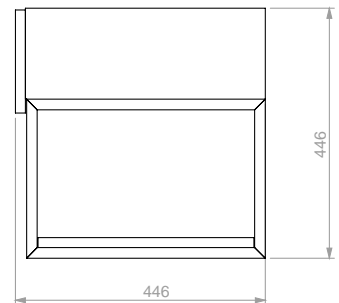

SUPERIOR

FRONTAL

LATERAL

MUEBLE FUSSION PLUS 80

838146491

FRONTAL

LATERAL

MUEBLE FUSSION PLUS 60

036136491

LATERAL

MUEBLE FUSSION PLUS 45

034126491

COLORES:

Taupé

*Se recomienda instalar con Gabinete Taupé.