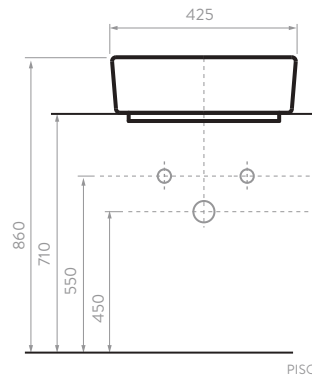

SUPERIOR

FRONTAL