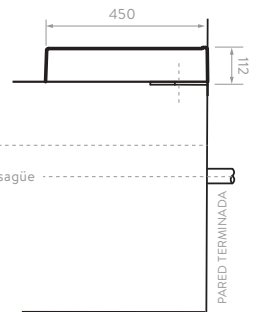

LATERAL

PISO TERMINADO

LAVAMANOS 60
103611001