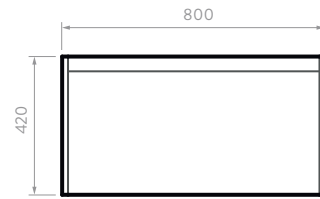

SUPERIOR

FRONTAL

PARED TERMINADA

PISO TERMINADO

MUEBLE + LAVAMANOS FUSSION 80

838056761 Siena
838056741 Ceniza

SUPERIOR

PARED TERMINADA

PISO TERMINADO

MUEBLE + LAVAMANOS FUSSION 60

036066761 Siena
036066741 Ceniza

SUPERIOR

PARED TERMINADA

PISO TERMINADO

MUEBLE + LAVAMANOS FUSSION 45

034076761 Siena
034076741 Ceniza

COLORES:

Siena

Ceniza