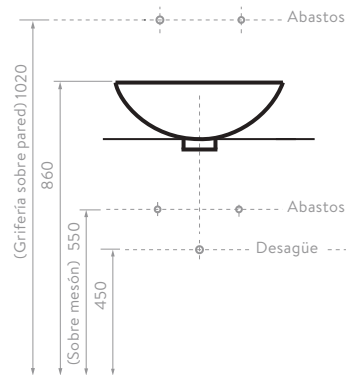

FRONTAL

LATERAL

PISO TERMINADO

LAVAMANOS DE INCRUSTAR

Lavamanos con diseños modernos, de líneas simples más agradables, ofreciendo mayor facilidad de limpieza y garantía Corona limitada de por vida para la cerámica.