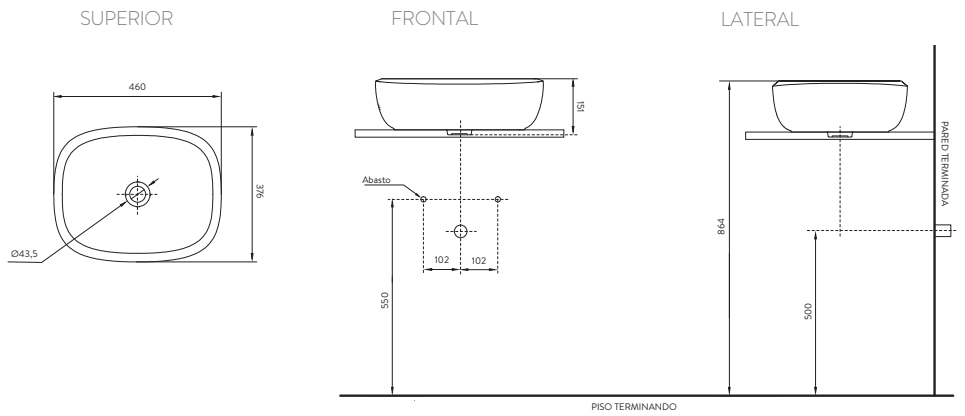

LAVAMANOS CASCADE MATE TAUPÉ

O12901761