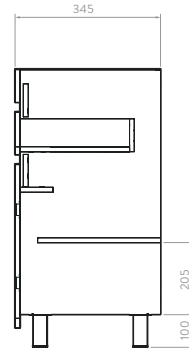

LATERAL

FRONTAL

MUEBLE ALUVIA A PISO + LAVAMANOS 40cm

603276091 Habano
603271711 Miel

SUPERIOR

LATERAL

FRONTAL

MUEBLE ALUVIA A PISO + LAVAMANOS 45cm