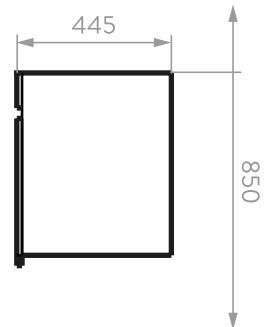

MUEBLE ALUVIA ELEVADO + 45cm

61428691 Habano
614281711 Miel

SUPERIOR

LATERAL

FRONTAL

R30

PISO TERMINADO

MUEBLE ALUVIA ELEVADO + LAVAMANOS 60cm