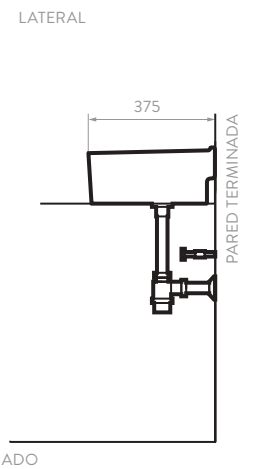

LAVAMANOS AQUAPRO

- 080111001 Lavamanos de colgar
- 801201 Lavamanos Aquapro con semipedestal

- Blanco con pedestal
- Bone con pedestal
- Negro con pedestal