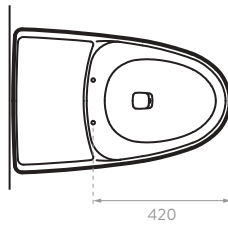

Incluye:

Taza alargada

Cierre suave

Sistema presión asistido

○ Blanco 100

TurboFlush

- Altura tradicional de taza para uso familiar.
- Ultra alta eficiencia de agua de 3.8 litros por descarga.
- Extraordinaria capacidad de evacuación de descarga sólida de 1000g.
- Requiere rango de presión de agua mayor a 25 PSI.

SUPERIOR