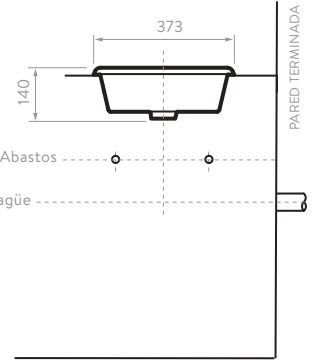

LATERAL

MUEBLE + LAVAMANOS LIQUID VESSEL
128176741 LAVAMANOS BLANCO
128186741 LAVAMANOS ARENA
128196741 LAVAMNOS GRIS

SUPERIOR