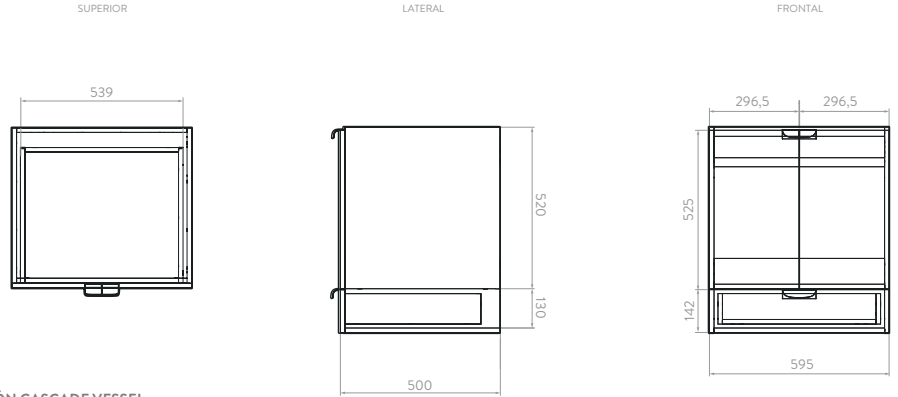

MUEBLE CASCADE VESSEL

MESÓN CASCADE VESSEL

MUEBLE + LAVAMANOS CASCADE DE SOBREPONER

142276761