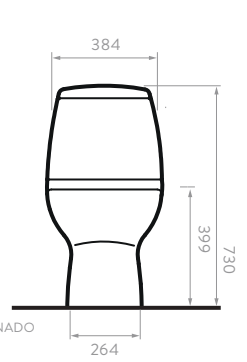

SMART

Redondo

O2919 Sanitario
60935 Asiento

Incluye:

Taza redonda

Cierre suave

Dual Flush

○ Blanco 100

SifonJet

- Altura tradicional de taza para uso familiar.
- Capacidad de evacuación de descarga sólida de 500g.
- Válvula de suministro hidrostática, con sistema antisifón que previene el retorno de agua desde el tanque a la red de agua potable.
- Válvula de salida tipo torre de 2"

SUPERIOR

LATERAL

FRONTAL

ECOCLEAN

O2600 Sanitario
O5000 Taza
O5100 Tanque + tapa + grifería
O6947 Asiento
O5200 Tapa

Incluye:

Taza alargada

Cierre suave

Dual Flush

○ Blanco 100   ● Bone 103   ● Negro 160

MaxiClean

- Altura de taza un poco mayor al estándar para mayor comodidad.
- Capacidad de evacuación de descarga sólida de 600g.
- Revolucionario sistema de descarga que facilita la limpieza "rimless" sin anillo, lo que disminuye la proliferación de gérmenes y bacterias que normalmente se localizan en lugares de difícil acceso.
- Válvula de suministro hidrostática, con sistema antisifón que previene el retorno de agua desde el tanque a la red de agua potable.
- Válvula de salida tipo torre de 3"
- Sistema de taza **Rimless** (sin anillo) que permite un mejor lavado después de cada uso reduciendo gérmenes y bacterias.

SUPERIOR

LATERAL

FRONTAL