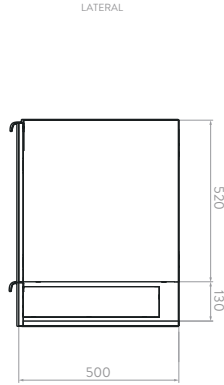

MUEBLE CASCADE VESSEL