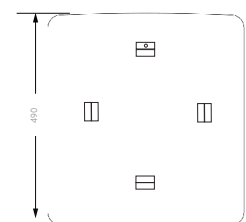

LATERAL

POSTERIOR