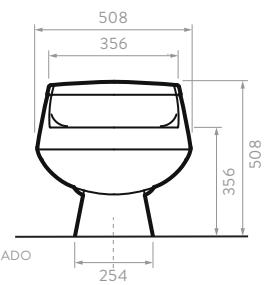

PRESTIGIO

30636 Sanitario
609201001 Asiento

Incluye:

Taza alargada

Cierre suave

Sistema presión asistido

○ Blanco 100

TurboFlush

- Altura tradicional de taza para uso familiar.
- Ultra alta eficiencia de agua de 3.8 litros por descarga.
- Extraordinaria capacidad de evacuación de descarga sólida de 1000g.
- Requiere rango de presión de agua mayor a 25 PSI.

SUPERIOR

LATERAL

FRONTAL

SOLARE

060701001 Sanitario

Incluye:

Taza alargada

Cierre suave

Dual Flush

○ Blanco 100

MaxiClean

- Altura tradicional de taza para uso familiar.
- Extraordinaria capacidad de evacuación de descarga sólida de 800g.
- Válvula de suministro hidrostática, con sistema antisifón que previene el retorno de agua desde el tanque a la red de agua potable.
- Válvula de salida tipo torre de 2"
- Sifón oculto.
- Sistema de taza **Rimless** (sin anillo) que permite un mejor lavado después de cada uso reduciendo gérmenes y bacterias.