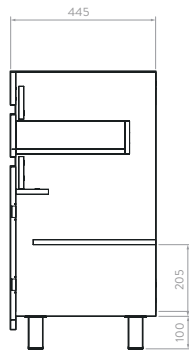

LATERAL

FRONTAL

MUEBLE ALUVIA A PISO + LAVAMANOS 40cm

603276091 Habano
603271711 Miel

SUPERIOR

LATERAL

FRONTAL

MUEBLE ALUVIA A PISO + LAVAMANOS 45cm