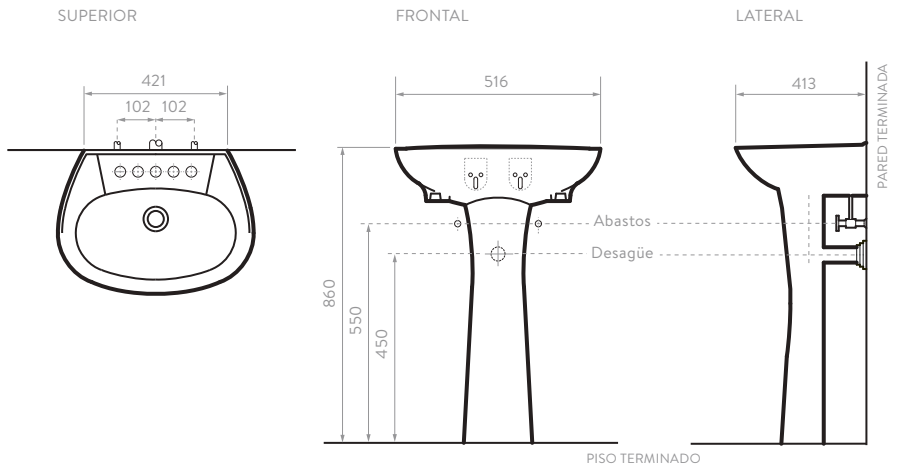

LAVAMANOS PIAMONTE

- 103281001 Lavamanos blanco
- 103281031 Lavamanos bone
- 503281001 Lav + Pedestal blanco
- 503281031 Lav + Pedestal bone