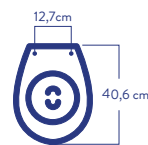

¿CÓMO ELEGIR TU ASIENTO?

Forma:

Alargado
45,72 cm

Redondo
40,64 cm

Tipo de cierre:

Tradicional

Suave

BENEFICIOS: