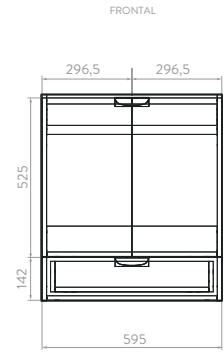

MUEBLE CASCADE VESSEL