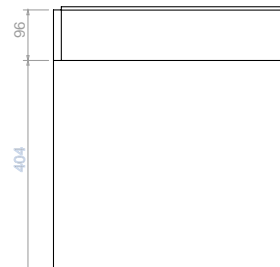

SUPERIOR

FRONTAL

LATERAL

MUEBLE PONTUS VITAL 80

138116851

SUPERIOR

FRONTAL

LATERAL

MUEBLE PONTUS VITAL 60

135106851 PARA LAVAMANOS MONOCONTROL
LM0126851 PARA LAVAMANOS 8P

FRONTAL

LATERAL

MUEBLE PONTUS VITAL 45

135216851

COLORES:

Coñac / Taupé