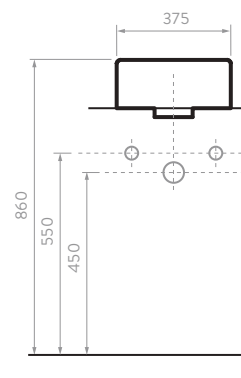

SUPERIOR

FRONTAL