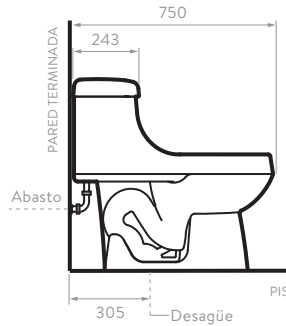

MONTECARLO

Novo alargado HET

O2916 Sanitario
609461 Asiento

Incluye:

Taza alargada

Cierre suave

Dual Flush

○ Blanco 100   ● Bone 103

SifonJet

- Altura tradicional de taza para uso familiar.
- Capacidad de evacuación de descarga sólida de 700g.
- Válvula de suministro hidrostática, con sistema antisifón que previene el retorno de agua desde el tanque a la red de agua potable.
- Válvula de salida tipo torre de 3"

SUPERIOR

LATERAL

MONTECARLO

Novo redondo HET

O2909 Sanitario
60935 Asiento

Incluye:

Taza redonda

Cierre suave

Dual Flush

○ Blanco 100   ● Bone 103   ● Azul 118   ● Negro 160

SifonJet

- Altura tradicional de taza para uso familiar.
- Capacidad de evacuación de descarga sólida de 700g.
- Válvula de suministro hidrostática.

SUPERIOR