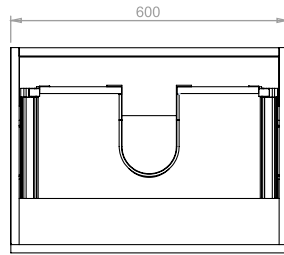

SUPERIOR

FRONTAL