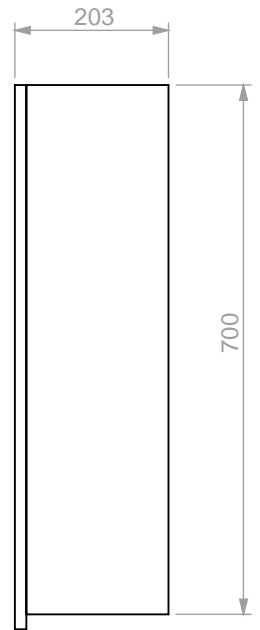

LATERAL

GABINETE BLANCO
MV0051001