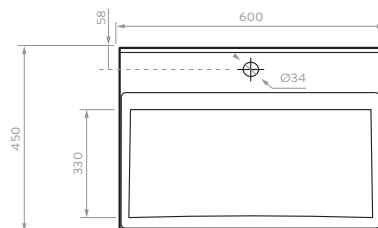

SUPERIOR

LAVAMANOS 45
103411001