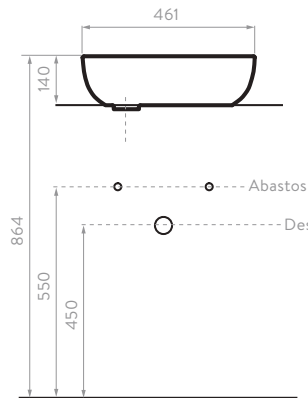

LAVAMANOS VESSEL BLANCO

O12801001

LAVAMANOS VESSEL GRIS

O12802541

LAVAMANOS VESSEL ARENA

O12802061

SUPERIOR

FRONTAL