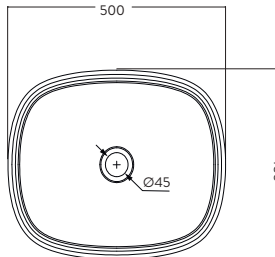

Tecnología **CoverGloss** Tecnología **AquaFlow**

SUPERIOR

SUPERIOR

SUPERIOR