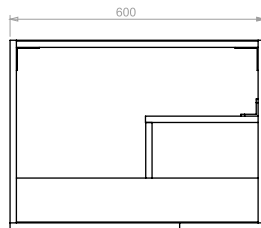

SUPERIOR

FRONTAL

LATERAL

SUPERIOR

FRONTAL

LATERAL

COLORES:

Duna / Plomo

*Se recomienda instalar con Gabinete Duna.