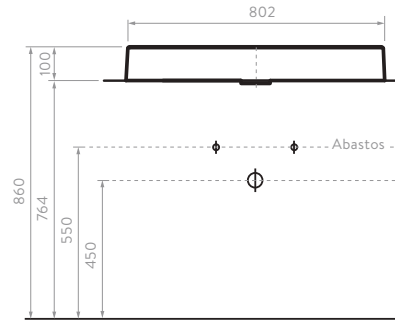

LÍNEA FUSSION

Tecnología
CoverGloss

Tecnología
AquaFlow

SUPERIOR

FRONTAL

PISO TERMINADO

LAVAMANOS 80
O83861001

SUPERIOR

PISO TERMINADO

LAVAMANOS 60
103611001

SUPERIOR

PISO TERMINADO

LAVAMANOS 45
103411001

- Diseño que combina lo clásico con lo moderno.
- Lavamanos con mesón ideal para ubicar artículos de aseo.
- Lavamanos con superficie durable con alta resistencia a los rayones.
- Garantía **Corona** limitada de por vida para la porcelana.

COLORES: