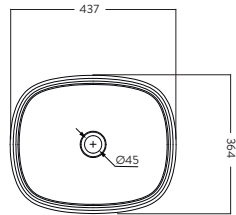

● Bone

LAVAMANOS CASCADE PETITE

O19301001

○ Blanco

SUPERIOR

FRONTAL

LATERAL

Piso terminado