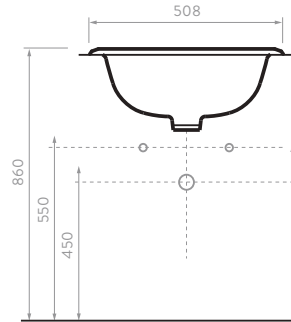

LAVAMANOS MARSELLA

O13011

- Blanco 100
- Bone 103
- Negro 160
- Azul 116
- Azul cielo 111
- Azul oscuro 118
- Verde oscuro 149
- Gris 155

SUPERIOR

FRONTAL

LATERAL

PISO TERMINADO

LAVAMANOS VALENCIA

O13311001

O13311031

- Blanco
- Bone

PISO TERMINADO