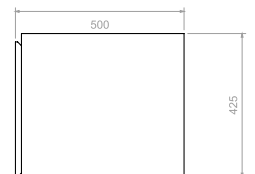

MUEBLE PLUS 1.40

LM0166851

COLORES:

Taupé / Coñac

LATERAL

MUEBLE PLUS 1.20

LM0146831 LAVAMANOS IZQUIERDO

LM0156831 LAVAMANOS DERECHO

COLORES:

Duna / Onix