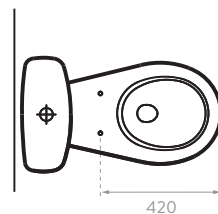

HAPPY

O2620 Sanitario
O2322 Taza
O4322 Tanque + tapa + grifería
82971 Asiento

Incluye:

Taza redonda

Single Flush

Color: Blanco 100 Bone 103 Azul 115 Azul 116

Bicolor: Azul 215 Naranja 224 Rojo 225 Verde 245 Negro 265

- Altura tradicional para uso familiar.
- Capacidad de evacuación de descarga sólida entre 250g.
- Válvula de suministro hidrostática, con sistema antisifón que previene el retorno de agua desde el tanque a la red de agua potable.
- Valvula de salida tradicional tipo flapper.
- Consume solo 4,8L por descarga.

SUPERIOR

LATERAL

FRONTAL

LAGUNA

3400 Sanitario
O3007 Taza
O3403 Tanque + tapa + grifería
90900 Asiento

Incluye:

Taza redonda

Single Flush

Color: Blanco 100 Bone 103 Azul 111 Verde 141

- Altura tradicional de taza para uso familiar.
- Capacidad de evacuación de descarga sólida entre 250g.
- Válvula de suministro hidrostática, con sistema antisifón que previene el retorno de agua desde el tanque a la red de agua potable.
- Valvula de salida tradicional tipo flapper.
- Consume solo 4,8L por descarga.

SUPERIOR

LATERAL

FRONTAL