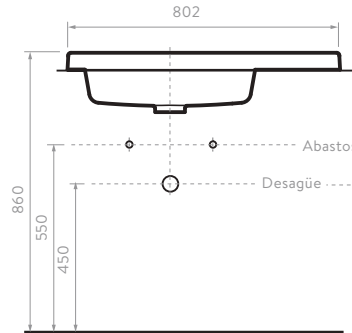

FRONTAL

LATERAL