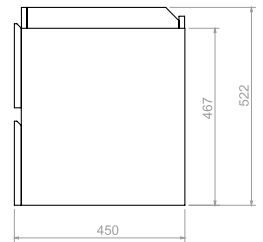

SUPERIOR

FRONTAL

LATERAL

MUEBLE PONTUS PLUS 80

138176861

SUPERIOR

FRONTAL

LATERAL

MUEBLE PONTUS PLUS 60

135236861 PARA LAVAMANOS MONOCONTROL
LM0136861 PARA LAVAMNOS 8P

FRONTAL

MUEBLE PONTUS PLUS 45

135226861

COLORES:

Blanco Brillante / Onix