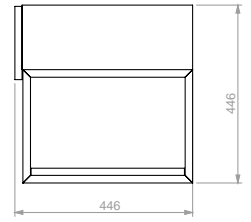

SUPERIOR

FRONTAL

LATERAL

MUEBLE FUSSION PLUS 80

838146491

FRONTAL

LATERAL

MUEBLE FUSSION PLUS 60

036136491

MUEBLE FUSSION PLUS 45

034126491

COLORES:

Taupé

*Se recomienda instalar con Gabinete Taupé.