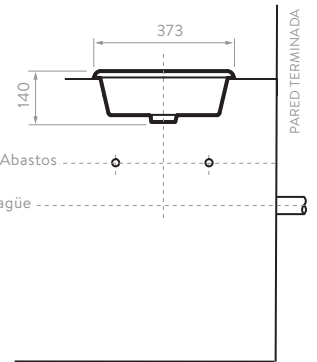

LATERAL

PISO TERMINADO