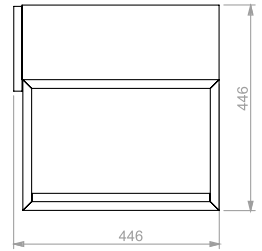

SUPERIOR

FRONTAL

LATERAL

MUEBLE FUSSION PLUS 80

838146491

FRONTAL

LATERAL

MUEBLE FUSSION PLUS 60

036136491

MUEBLE FUSSION PLUS 45

034126491

COLORES:

Taupé

*Se recomienda instalar con Gabinete Taupé.