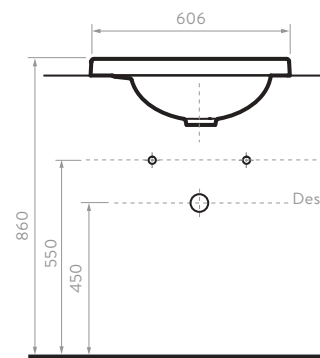

SUPERIOR

PISO TERMINADO

LAVAMANOS 80

- O13841001 Blanco
- O13841031 Bone
- 813841001 Blanco para griferías 8"

SUPERIOR

FRONTAL

PISO TERMINADO

LAVAMANOS 60

- O13531001 Blanco
- O13531031 Bone
- 813531001 Blanco para griferías 8"

SUPERIOR

PISO TERMINADO

LAVAMANOS 45

- O13521001 Blanco
- O13521031 Bone