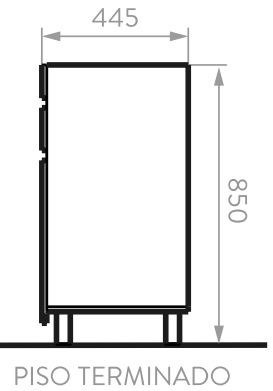

SUPERIOR

LATERAL

FRONTAL

MUEBLE ALUVIA A PISO + LAVAMANOS 60cm

60440691 Habano
604401711 Miel

SUPERIOR

LATERAL

FRONTAL

MUEBLE ALUVIA ELEVADO + LAVAMANOS 40cm

61327691 Habano
613271711 Miel

COLORES:

Habano / Gris

COLORES:

Miel / Plomo