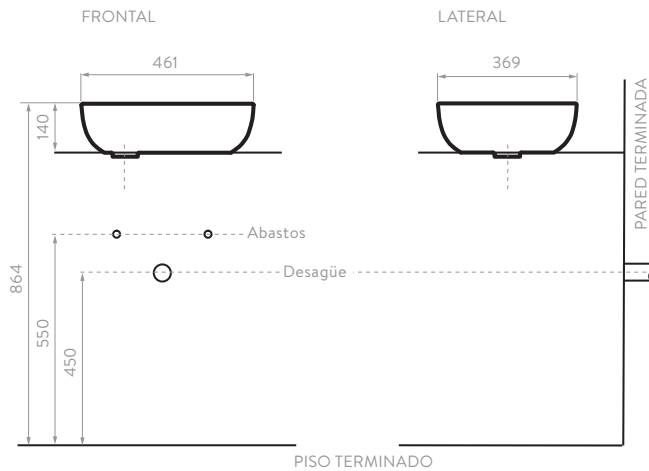

La energía que generan las líneas se combinan con la sobriedad del color blanco o bone para convertir su cuarto de baño en un espacio, moderno, atractivo y tranquilo para sus sentidos.

Tecnología
CoverGloss

Tecnología
AquaFlow

SUPERIOR