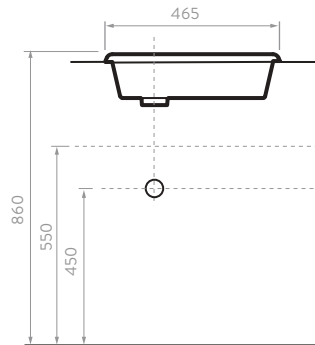

Blanco

SUPERIOR

FRONTAL