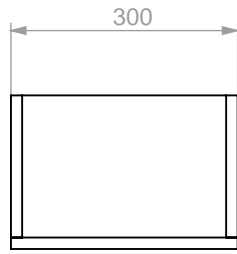

SUPERIOR

FRONTAL