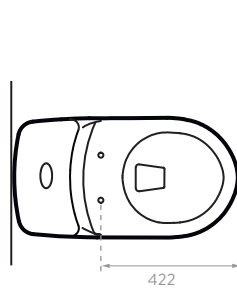

Incluye:

Taza redonda

Cierre suave

Dual Flush

○ Blanco 100

SifonJet

- Altura tradicional de taza para uso familiar.
- Capacidad de evacuación de descarga sólida de 500g.
- Válvula de suministro hidrostática, con sistema antisifón que previene el retorno de agua desde el tanque a la red de agua potable.
- Válvula de salida tipo torre de 2"

SUPERIOR