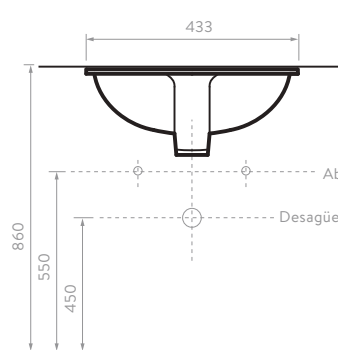

LAVAMANOS CASCADE PETITE

O19301001

○ Blanco

LATERAL

Piso terminado

LAVAMANOS PETIT

O19021001

○ Blanco

FRONTAL

PISO TERMINADO