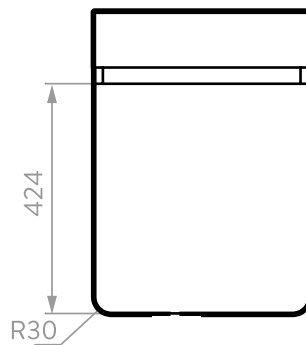

MUEBLE ALUVIA A PISO + LAVAMANOS 60cm

60440691 Habano
604401711 Miel

SUPERIOR

LATERAL

FRONTAL

MUEBLE ALUVIA ELEVADO + LAVAMANOS 40cm

61327691 Habano
613271711 Miel

COLORES: