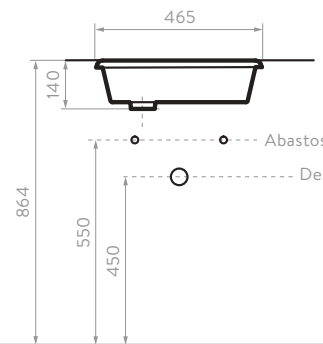

LAVAMANOS LIQUID DE INCRUSTAR

O27701001

SUPERIOR

FRONTAL