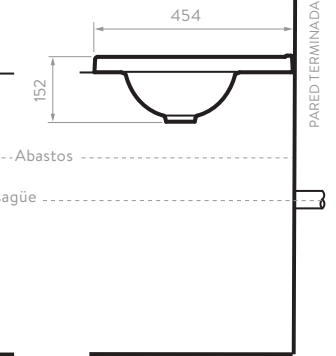

LAVAMANOS 80

- O13841001 Blanco
- O13841031 Bone
- 813841001 Blanco para griferías 8"

PISO TERMINADO

SUPERIOR

LATERAL

LAVAMANOS 60

- O13531001 Blanco
- O13531031 Bone
- 813531001 Blanco para griferías 8"

PISO TERMINADO

SUPERIOR

LAVAMANOS 45

- O13521001 Blanco
- O13521031 Bone

PISO TERMINADO