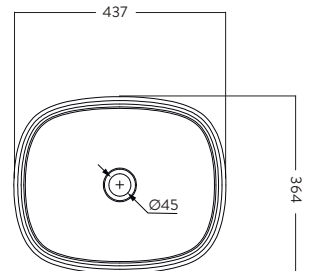

Tecnología **CoverGloss** Tecnología **AquaFlow**

SUPERIOR

SUPERIOR

SUPERIOR