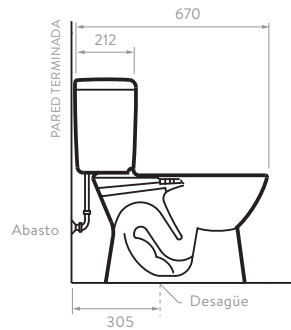

AVANTI PLUS

Redondo

30299 Sanitario
O2032 Taza
21296 Tanque + tapa + grifería
85900 Asiento

○ Blanco 100   ● Bone 103   ● Negro 160

Incluye:

Taza redonda

Single Flush

- Altura tradicional de taza para uso familiar.
- Capacidad de evacuación de descarga sólida entre 200g y 300g.
- Válvula de suministro antisifón con flotador.
- Valvula de salida tradicional tipo flapper.
- Consume solo 4,8L por descarga.

SUPERIOR

LATERAL

MANANTIAL

Redondo

20294 Sanitario
O2032 Taza
21295 Tanque + tapa + grifería
82900 Asiento

○ Blanco 100   ● Bone 103   ● Azul 116   ● Azul 118   ● Verde 149   ● Negro 160

Incluye:

Taza redonda

Single Flush

- Altura tradicional de taza para uso familiar.
- Capacidad de evacuación de descarga de sólida entre 250g.
- Válvula de suministro hidrostática, con sistema antisifón que previene el retorno de agua desde el tanque a la red de agua potable.
- Valvula de salida tradicional tipo flapper.
- Consume solo 4,8L por descarga.

SUPERIOR