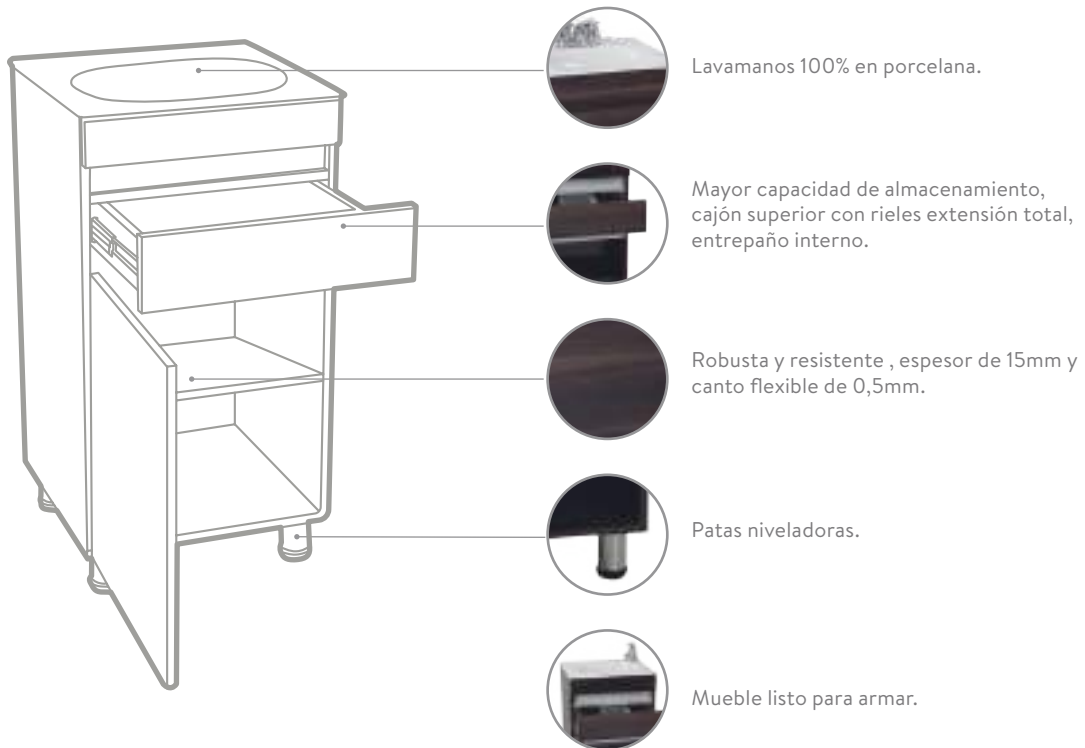

Tecnología **CoverGloss** Tecnología **AquaFlow**

LAVAMANOS ALUVIA 60 CM
O60691001

SUPERIOR

LAVAMANOS ALUVIA 45 CM
O60491001

SUPERIOR

LAVAMANOS ALUVIA 40 CM
O60391001

SUPERIOR

SUPERIOR