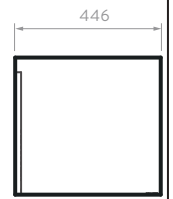

Rieles de cierre suave ocultos, extensión total.

SUPERIOR

FRONTAL

LATERAL

PARED TERMINADA

PISO TERMINADO

MUEBLE + LAVAMANOS FUSSION 80

838056761 Siena
838056741 Ceniza