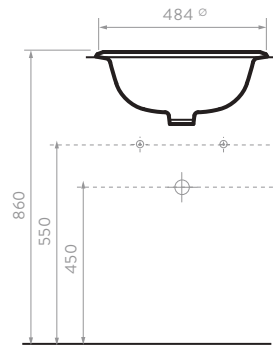

LATERAL

PISO TERMINADO

LAVAMANOS DE PEDESTAL, SEMIPEDESTAL Y COLGAR

Lavamanos con diseños clásicos y limpios que permiten maximizar el espacio en el baño, es ideal para espacios reducidos y cuentan con Garantía Corona limitada de por vida para la cerámica.