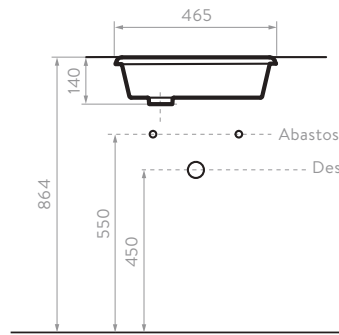

Blanco

SUPERIOR

FRONTAL