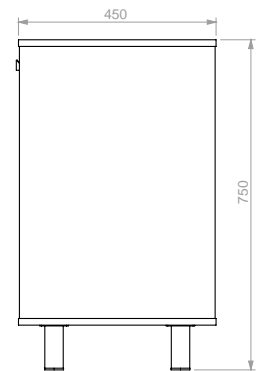

MUEBLE VITAL VESSEL PLUS ELEVADO 70

LM0006351 SIN LAVAMANOS
LM00016351 CON LAVAMANOS SPAZIO BLANCO

FRONTAL

LATERAL

MUEBLE VITAL VESSEL PLUS ELEVADO 60

MV0016821 SIN LAVAMANOS
177016821 CON LAVAMANOS SPAZIO BLANCO

FRONTAL

LATERAL

MUEBLE VITAL VESSEL PISO 60

MV0006811 SIN LAVAMANOS
147006811 CON LAVAMANOS SPAZIO BLANCO