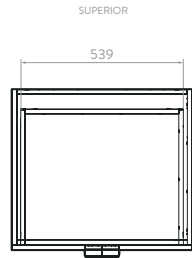

MUEBLE CASCADE VESSEL