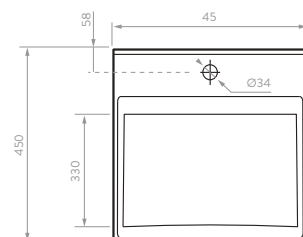

Tecnología **CoverGloss** Tecnología **AquaFlow**

LAVAMANOS 80
O83861001

SUPERIOR

LAVAMANOS 60
103611001

SUPERIOR

LAVAMANOS 45
103411001

SUPERIOR