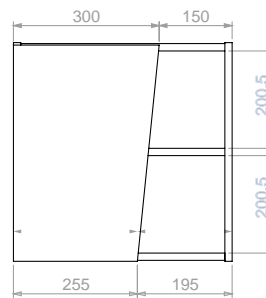

SUPERIOR

FRONTAL

LATERAL

SUPERIOR

FRONTAL

LATERAL

FRONTAL

COLORES:

Duna / Plomo

*Se recomienda instalar con Gabinete Duna.