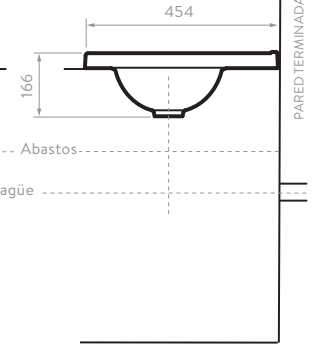

**ELIPSE
VITAL**

SUPERIOR

FRONTAL

LATERAL

LAVAMANOS 80

- O13841001 Blanco
- O13841031 Bone
- 813841001 Blanco para griferías 8"

PISO TERMINADO

SUPERIOR