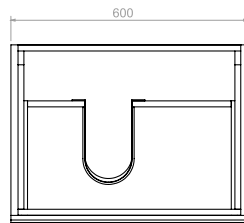

SUPERIOR

FRONTAL

LATERAL

MUEBLE PONTUS PLUS 80

138176861

SUPERIOR

FRONTAL

LATERAL

MUEBLE PONTUS PLUS 60

135236861 PARA LAVAMANOS MONOCONTROL
LM0136861 PARA LAVAMNOS 8P

FRONTAL

MUEBLE PONTUS PLUS 45

135226861

COLORES:

Blanco Brillante / Onix