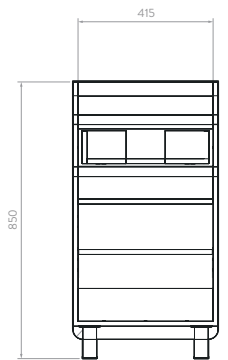

LATERAL

FRONTAL

MUEBLE ALUVIA A PISO + LAVAMANOS 40cm

603276091 Habano
603271711 Miel

SUPERIOR

LATERAL

FRONTAL

MUEBLE ALUVIA A PISO + LAVAMANOS 45cm