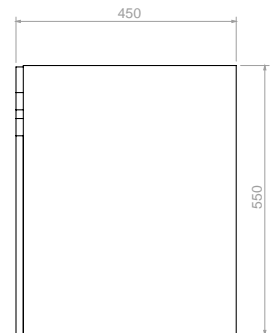

SUPERIOR

FRONTAL

SUPERIOR

FRONTAL

SUPERIOR

FRONTAL

LATERAL

COLORES:

Carbón / Plomo