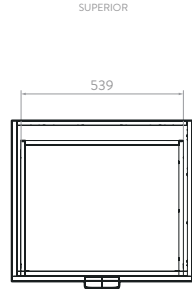

MUEBLE CASCADE VESSEL