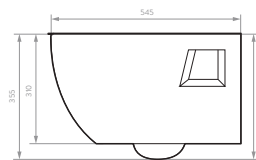

LOTO

117641001 Sanitario suspendido

○ Blanco 100

- Altura tradicional, uso familiar.
- Capacidad de descarga 400g.
- Válvula de suministro hidrostática, con sistema antisifón que previene el retorno de agua desde el tanque a la red de agua potable.
- Válvula de salida tipo torre de 2"
- Novedoso diseño suspendido.

Incluye:

Taza alargada

Cierre suave

Dual Flush

TAZA

SUPERIOR

LATERAL

FRONTAL