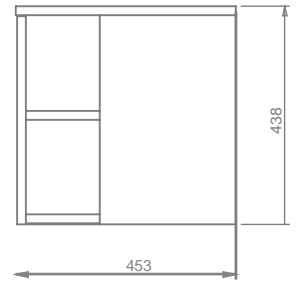

LATERAL

MUEBLE VITAL VESSEL PLUS ELEVADO 70

LM0006351 SIN LAVAMANOS
LM00016351 CON LAVAMANOS SPAZIO BLANCO

SUPERIOR

FRONTAL

LATERAL

MUEBLE VITAL VESSEL PLUS ELEVADO 60

MV0016821 SIN LAVAMANOS
177016821 CON LAVAMANOS SPAZIO BLANCO