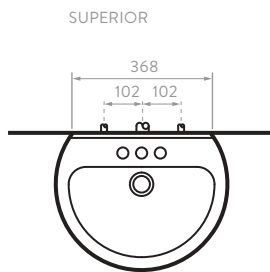

LAVAMANOS ACUACER

- 73390 Lavamanos con pedestal
- 07339 Lavamanos
- 07033 Pedestal

- Blanco 100
- Bone 103
- Azul 116
- Azul oscuro 118
- Verde claro 141
- Verde oscuro 149

LAVAMANOS MILANO

- 51411 Lavamanos con pedestal
- 01411 Lavamanos
- 05210 Pedestal

- Blanco 100
- Bone 103
- Azul 116
- Azul oscuro 118
- Negro 160
- Verde oscuro 149

LAVAMANOS AQUAPRO

- 080111001 Lavamanos de colgar
- 801201 Lavamanos Aquapro con semipedestal

- Blanco con pedestal
- Bone con pedestal
- Negro con pedestal