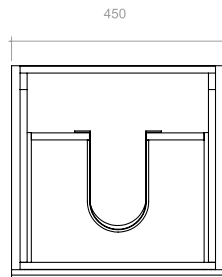

SUPERIOR

FRONTAL