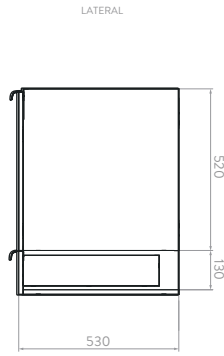

MUEBLE CASCADE VESSEL