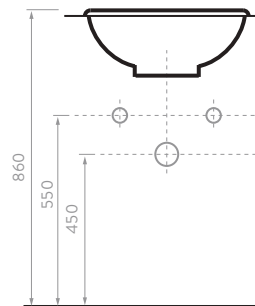

PISO TERMINADO

LATERAL