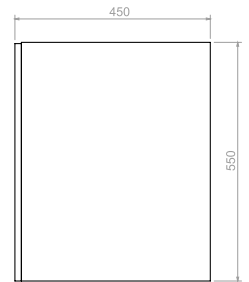

SUPERIOR

FRONTAL

SUPERIOR

FRONTAL

LATERAL

SUPERIOR

FRONTAL

COLORES:

Carbón / Plomo