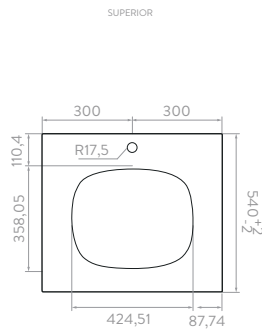

MESÓN CASCADE VESSEL

MUEBLE + LAVAMANOS
DE INCRUSTAR
192296761