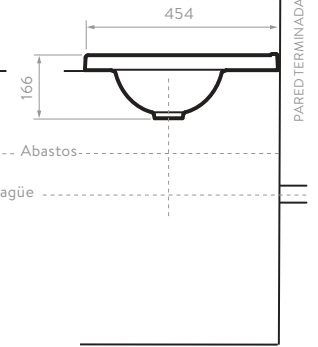

LATERAL

PISO TERMINADO