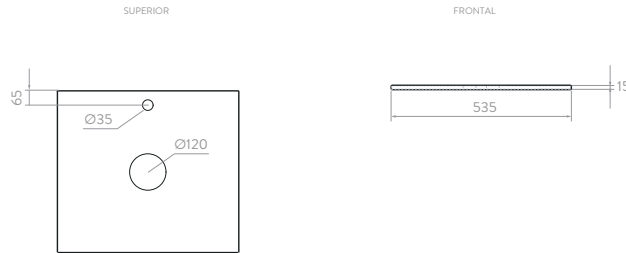

MESÓN CASCADE VESSEL

MUEBLE + LAVAMANOS CASCADE VESSEL

- 122286761 - LAVAMANOS BLANCO
- 12296761 - LAVAMANOS GRIS
- 122306761 - LAVAMANOS PALO DE ROSA
- 122316761 - LAVAMANOS ARENA
- 122326761 - LAVAMANOS TAUPÉ