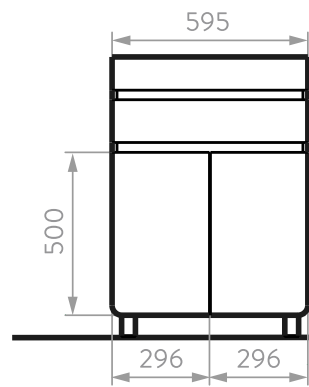

SUPERIOR

LATERAL

FRONTAL

MUEBLE ALUVIA A PISO + LAVAMANOS 60cm

60440691 Habano
604401711 Miel

SUPERIOR

LATERAL

FRONTAL

MUEBLE ALUVIA ELEVADO + LAVAMANOS 40cm

61327691 Habano
613271711 Miel

COLORES:

Habano / Gris

COLORES:

Miel / Plomo