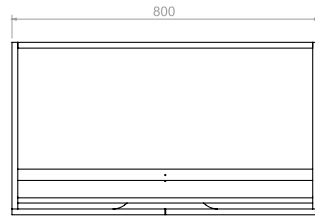

SUPERIOR

FRONTAL

LATERAL

MUEBLE PONTUS VITAL 80

138116851

SUPERIOR

FRONTAL

LATERAL

MUEBLE PONTUS VITAL 60

135106851 PARA LAVAMANOS MONOCONTROL
LM0126851 PARA LAVAMANOS 8P

FRONTAL

LATERAL

MUEBLE PONTUS VITAL 45

135216851

COLORES:

Coñac / Taupé