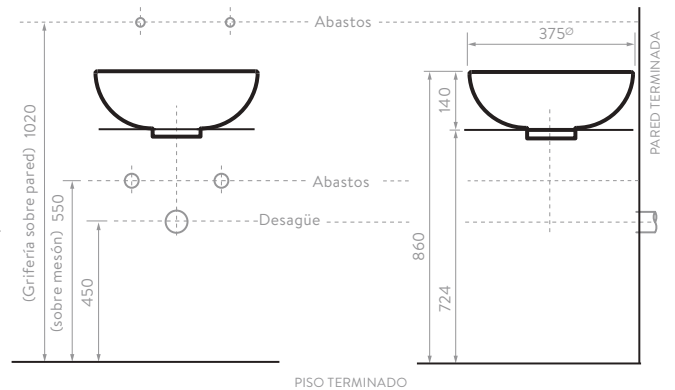

CERÁMICOS REDONDOS

Los lavamanos tipo Vessel cerámicos redondos reflejan armonía, tranquilidad y estilo, le dan al baño una identidad vanguardista y se pueden instalar con grifería a pared o mesón.

Tecnología **CoverGloss** Tecnología **AquaFlow**

LAVAMANOS GRANITO
O14752711

Beige

SUPERIOR

FRONTAL

LATERAL

PARED TERMINADA