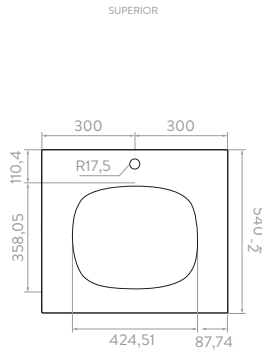

MUEBLE + LAVAMANOS CASCADE
DE INCRUSTAR PETITE
192206761

COLORES:

Siena

LÍNEA PONTUS

PONTUS PLUS PONTUS VITAL

Línea de muebles y lavamanos en medidas de 45, 60 y 80 cm, que cuenta con amplia superficie de apoyo en porcelana.