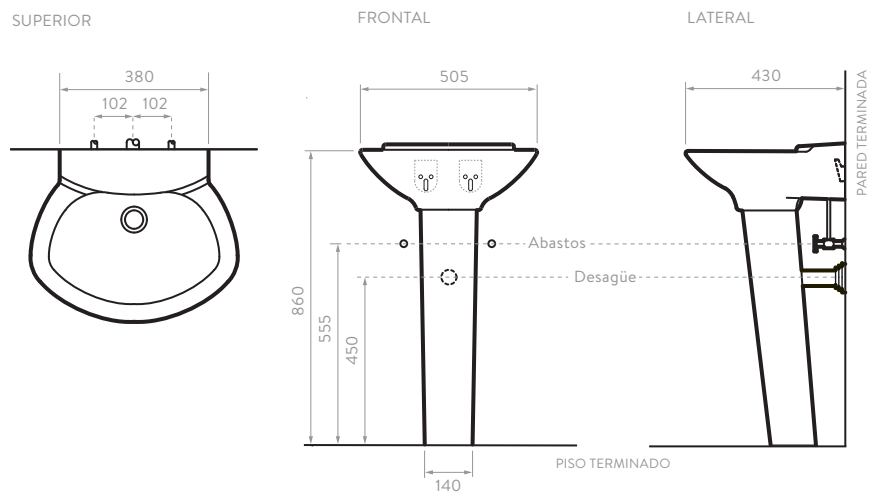

LAVAMANOS

LAVAMANOS MÁXIMO

- O14311001 Lavamanos blanco
- O14311031 Lavamanos bone
- 514311001 Lav. + Ped. blanco
- 514311031 Lav. + Ped. bone

LAVAMANOS PIAMONTE

- 103281001 Lavamanos blanco
- 103281031 Lavamanos bone
- 503281001 Lav + Pedestal blanco
- 503281031 Lav + Pedestal bone

LAVAMANOS AVANTI

- 42290 Lavamanos con pedestal
- O4229 Lavamanos
- O4120 Pedestal