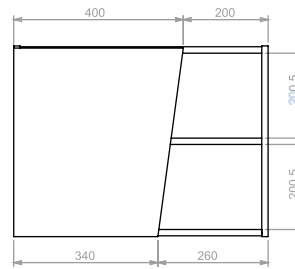

SUPERIOR

FRONTAL

LATERAL

SUPERIOR

FRONTAL

LATERAL

COLORES:

Duna / Plomo

*Se recomienda instalar con Gabinete Duna.