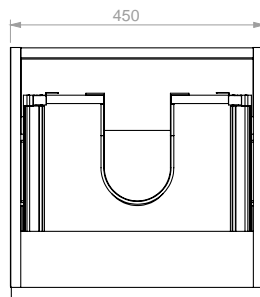

SUPERIOR

FRONTAL

LATERAL

MUEBLE FUSSION PLUS 80

838146491

FRONTAL

LATERAL

MUEBLE FUSSION PLUS 60

036136491

SUPERIOR

MUEBLE FUSSION PLUS 45

034126491

COLORES:

Taupé

*Se recomienda instalar con Gabinete Taupé.