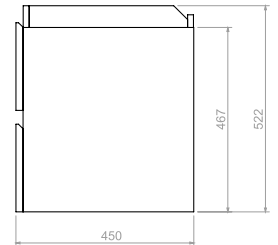

SUPERIOR

FRONTAL

LATERAL

MUEBLE PONTUS PLUS 80

138176861

SUPERIOR

FRONTAL

LATERAL

MUEBLE PONTUS PLUS 60

135236861 PARA LAVAMANOS MONOCONTROL
LM0136861 PARA LAVAMNOS 8P

FRONTAL

MUEBLE PONTUS PLUS 45

135226861

COLORES:

Blanco Brillante / Onix