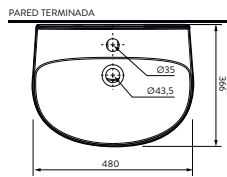

Colores:

- Blanco
  100
- Bone
  103
- Azul
  116
- Azul oscuro
  118
- Negro
  160
- Verde oscuro
  149

SUPERIOR