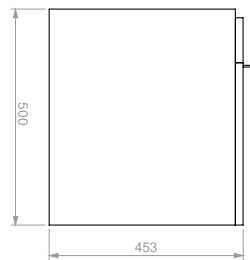

SUPERIOR

FRONTAL

LATERAL

MUEBLE ELIPSE PLUS 80

138086841

SUPERIOR

FRONTAL

LATERAL

MUEBLE ELIPSE PLUS 60

135076841 PARA GRIFERÍA MONOCONTROL
LM0116841 PARA GRIFERÍA 8"

SUPERIOR

FRONTAL

LATERAL

MUEBLE ELIPSE PLUS 45

135066841

COLORES:

Niebla / Ámbar