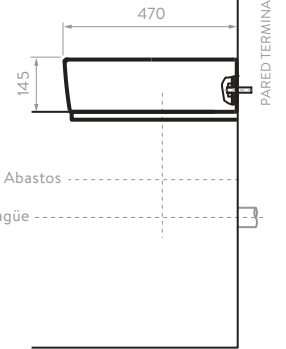

LAVAMANOS RAZIONALE

O14601001

SUPERIOR

PARED TERMINADA

FRONTAL

LATERAL

LAVAMANOS RAVENNA

O14621001

O14621003

SUPERIOR

PARED TERMINADA

FRONTAL

LATERAL