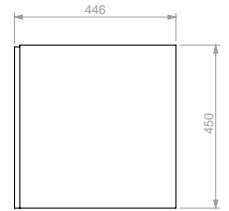

SUPERIOR

FRONTAL

LATERAL

SUPERIOR

FRONTAL

LATERAL

COLORES:

Duna / Plomo

*Se recomienda instalar con Gabinete Duna.