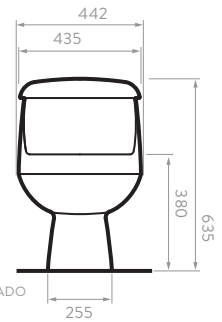

MONTECARLO

Novo alargado HET

O2916 Sanitario
609461 Asiento

Incluye:

Taza alargada

Cierre suave

Dual Flush

○ Blanco 100   ● Bone 103

SifonJet

- Altura tradicional de taza para uso familiar.
- Capacidad de evacuación de descarga sólida de 700g.
- Válvula de suministro hidrostática, con sistema antisifón que previene el retorno de agua desde el tanque a la red de agua potable.
- Válvula de salida tipo torre de 3"

SUPERIOR

FRONTAL

MONTECARLO

Novo redondo HET

O2909 Sanitario
60935 Asiento

Incluye:

Taza redonda

Cierre suave

Dual Flush

○ Blanco 100   ● Bone 103   ● Azul 118   ● Negro 160

SifonJet

- Altura tradicional de taza para uso familiar.
- Capacidad de evacuación de descarga sólida de 700g.
- Válvula de suministro hidrostática.

SUPERIOR