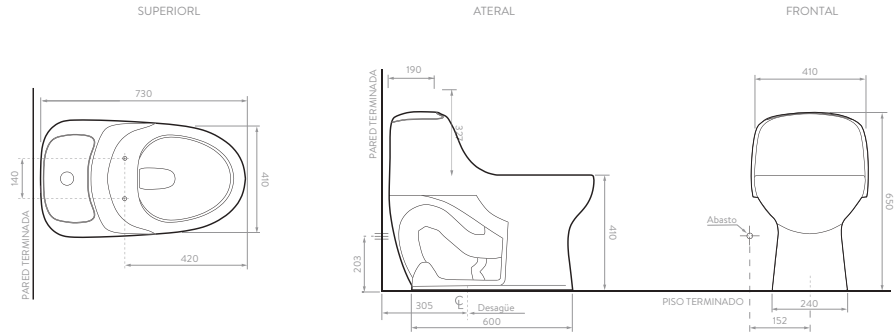

Cierre suave

Dual Flush

- Altura tradicional de taza para uso familiar.
- Capacidad de evacuación de 500g.
- Falta el claim de la válvula que me lo debe confirmar Ingeniería.
- Limpieza fácil y duradera, sistema Rimless (sin anillo) que permite un mejor lavado después de cada uso reduciendo gérmenes y bacterias.