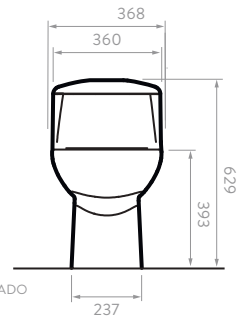

SMART

Redondo

O2919 Sanitario
60935 Asiento

Incluye:

Taza redonda

Cierre suave

Dual Flush

○ Blanco 100

SifonJet

- Altura tradicional de taza para uso familiar.
- Capacidad de evacuación de descarga sólida de 500g.
- Válvula de suministro hidrostática, con sistema antisifón que previene el retorno de agua desde el tanque a la red de agua potable.
- Válvula de salida tipo torre de 2"

SUPERIOR

LATERAL

FRONTAL

ECOCLEAN

O2600 Sanitario
O5000 Taza
O5100 Tanque + tapa + grifería
O6947 Asiento
O5200 Tapa

Incluye:

Taza alargada

Cierre suave

Dual Flush

○ Blanco 100   ● Bone 103   ● Negro 160

MaxiClean

- Altura de taza un poco mayor al estándar para mayor comodidad.
- Capacidad de evacuación de descarga sólida de 600g.
- Revolucionario sistema de descarga que facilita la limpieza "rimless" sin anillo, lo que disminuye la proliferación de gérmenes y bacterias que normalmente se localizan en lugares de difícil acceso.
- Válvula de suministro hidrostática, con sistema antisifón que previene el retorno de agua desde el tanque a la red de agua potable.
- Válvula de salida tipo torre de 3"
- Sistema de taza **Rimless** (sin anillo) que permite un mejor lavado después de cada uso reduciendo gérmenes y bacterias.

SUPERIOR

LATERAL

FRONTAL