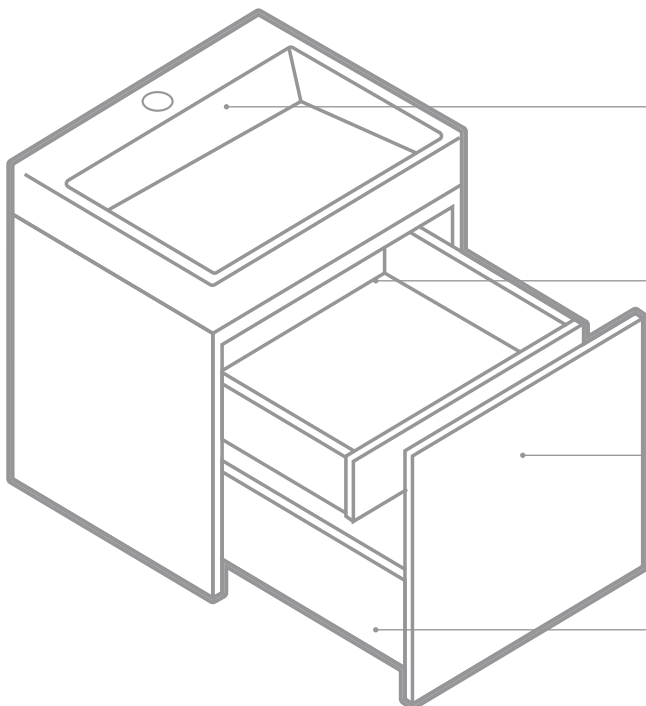

Taupé

*Se recomienda instalar con Gabinete Taupé.

FUSSION

Lavamanos 100% en porcelana con desagüe oculto.

Diseño con cajón interno que permite maximizar el espacio y la organización de objetos pequeños.

Muebles fabricados en aglomerado en calibre de 18mm resistentes a la humedad y cantos rígidos de 2mm.