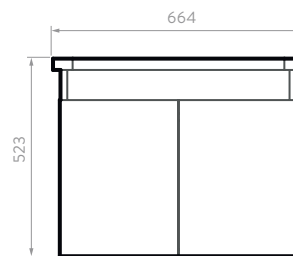

SUPERIOR

FRONTAL

LATERAL

SUPERIOR

FRONTAL

LATERAL

PISO TERMINADO

COLORES:

Ceniza

*Se recomienda instalar con sifón ahorrador de espacio.