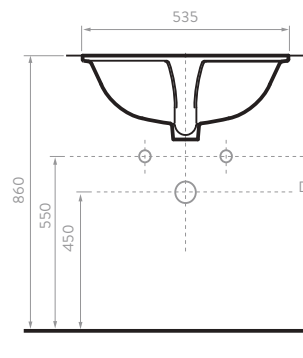

Blanco   Bone

FRONTAL

LATERAL