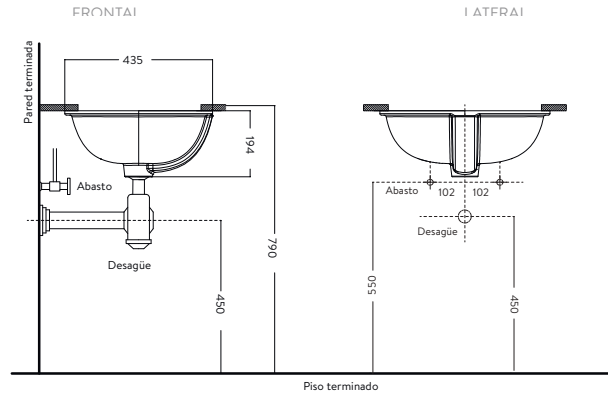

LAVAMANOS NOVARA
O19301001 O19301031

Blanco Bone

FRONTAL

LATERAL

SUPERIOR

LAVAMANOS CASCADE

192296761

○ Blanco