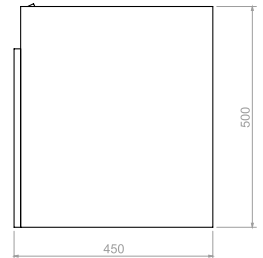

SUPERIOR

FRONTAL

LATERAL

MUEBLE PONTUS VITAL 80

138116851

SUPERIOR

FRONTAL

LATERAL

MUEBLE PONTUS VITAL 60

135106851 PARA LAVAMANOS MONOCONTROL
LM0126851 PARA LAVAMANOS 8P

FRONTAL

LATERAL

MUEBLE PONTUS VITAL 45

135216851

COLORES:

Coñac / Taupé