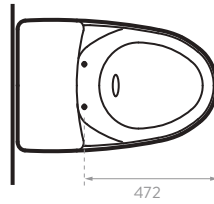

MONTECARLO

Novo alargado HET

O2916 Sanitario
609461 Asiento

Incluye:

Taza alargada

Cierre suave

Dual Flush

○ Blanco 100   ● Bone 103

SifonJet

- Altura tradicional de taza para uso familiar.
- Capacidad de evacuación de descarga sólida de 700g.
- Válvula de suministro hidrostática, con sistema antisifón que previene el retorno de agua desde el tanque a la red de agua potable.
- Válvula de salida tipo torre de 3"

SUPERIOR

MONTECARLO

Novo redondo HET

O2909 Sanitario
60935 Asiento

Incluye:

Taza redonda

Cierre suave

Dual Flush

○ Blanco 100   ● Bone 103   ● Azul 118   ● Negro 160

SifonJet

- Altura tradicional de taza para uso familiar.
- Capacidad de evacuación de descarga sólida de 700g.
- Válvula de suministro hidrostática.

SUPERIOR