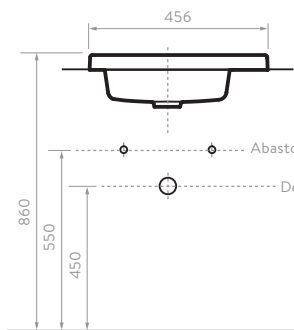

PISO TERMINADO

FRONTAL