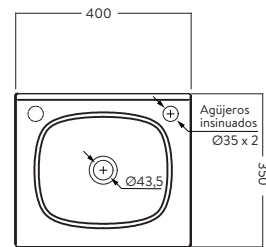

Tecnología **CoverGloss** Tecnología **AquaFlow**

LAVAMANOS ALUVIA 60 CM
O60691001

SUPERIOR

LAVAMANOS ALUVIA 45 CM
O60491001

SUPERIOR

LAVAMANOS ALUVIA 40 CM
O60391001

SUPERIOR

SUPERIOR