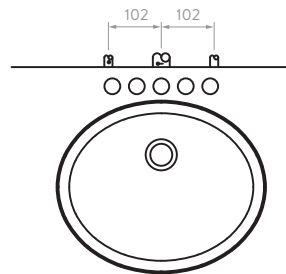

LAVAMANOS PETIT

O19021001

○ Blanco

SUPERIOR