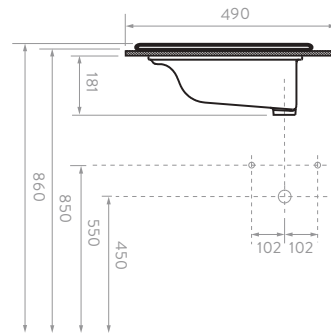

Blanco

SUPERIOR

FRONTAL

LATERAL

PISO TERMINADO

Blanco

SUPERIOR

FRONTAL

LATERAL

PISO TERMINADO

Blanco

SUPERIOR

LATERAL

FRONTAL