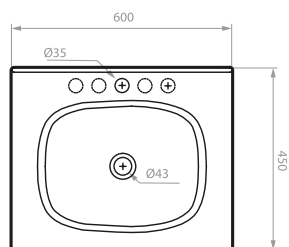

Tecnología **CoverGloss** Tecnología **AquaFlow**

LAVAMANOS ALUVIA 60 CM
O60691001

SUPERIOR

SUPERIOR

SUPERIOR