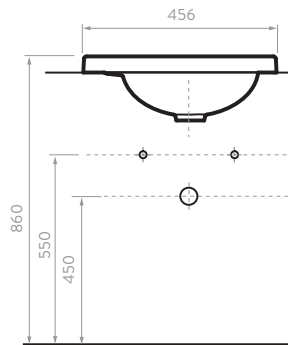

LAVAMANOS 80

- O13841001 Blanco
- O13841031 Bone
- 813841001 Blanco para griferías 8"

PISO TERMINADO

SUPERIOR

LAVAMANOS 60

- O13531001 Blanco
- O13531031 Bone
- 813531001 Blanco para griferías 8"

PISO TERMINADO

SUPERIOR

FRONTAL

LAVAMANOS 45

- O13521001 Blanco
- O13521031 Bone

PISO TERMINADO