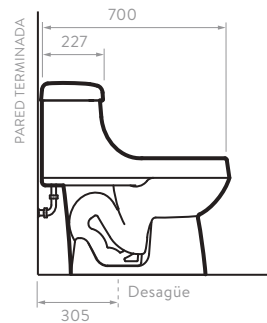

MONTECARLO

Novo alargado HET

O2916 Sanitario
609461 Asiento

Incluye:

Taza alargada

Cierre suave

Dual Flush

○ Blanco 100   ● Bone 103

SifonJet

- Altura tradicional de taza para uso familiar.
- Capacidad de evacuación de descarga sólida de 700g.
- Válvula de suministro hidrostática, con sistema antisifón que previene el retorno de agua desde el tanque a la red de agua potable.
- Válvula de salida tipo torre de 3"

SUPERIOR

MONTECARLO

Novo redondo HET

O2909 Sanitario
60935 Asiento

Incluye:

Taza redonda

Cierre suave

Dual Flush

○ Blanco 100   ● Bone 103   ● Azul 118   ● Negro 160

SifonJet

- Altura tradicional de taza para uso familiar.
- Capacidad de evacuación de descarga sólida de 700g.
- Válvula de suministro hidrostática.

SUPERIOR

LATERAL