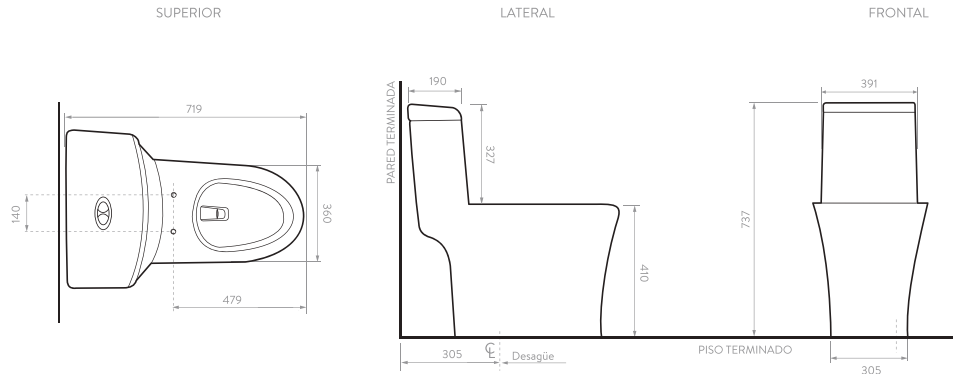

BURGOS

Sanitario One Piece Burgos AL BCO

121541001 Sanitario

○ Blanco 100

Incluye:

Taza alargada

Cierre suave

Dual Flush

- Altura tradicional de taza para uso familiar.
- Capacidad de evacuación de 500g.
- Falta el claim de la válvula que me lo debe confirmar Ingeniería.
- Limpieza fácil y duradera, sistema Rimless (sin anillo) que permite un mejor lavado después de cada uso reduciendo gérmenes y bacterias.

FUSSION

12151 Sanitario

○ Blanco 100

Incluye:

Taza alargada

Cierre suave

Dual Flush

- Altura tradicional de taza para uso familiar.
- Capacidad de evacuación de descarga sólida de 350g.
- Válvula de suministro hidrostática, con sistema antisifón que previene el retorno de agua desde el tanque a la red de agua potable.
- Válvula de salida tipo torre de 2"