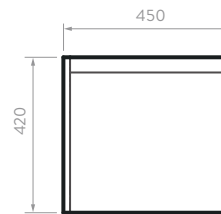

SUPERIOR

PARED TERMINADA

PISO TERMINADO

MUEBLE + LAVAMANOS FUSSION 80

838056761 Siena
838056741 Ceniza

SUPERIOR

PARED TERMINADA

PISO TERMINADO

MUEBLE + LAVAMANOS FUSSION 60

036066761 Siena
036066741 Ceniza

SUPERIOR

FRONTAL

PARED TERMINADA

PISO TERMINADO

MUEBLE + LAVAMANOS FUSSION 45

034076761 Siena
034076741 Ceniza

COLORES:

Siena

Ceniza