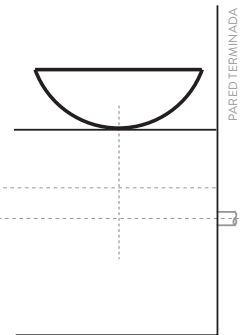

VIDRIO REDONDOS

Los colores y la perfección de su forma le dan a su baño una sensación de elegancia y durabilidad para armonizar su baño con el más exigente diseño.

Oro

Café

Transparente

Cobre

SUPERIOR

FRONTAL

LATERAL

PISO TERMINADO

VIDRIO OTRAS FORMAS

Transparente

SUPERIOR

FRONTAL

LATERAL

PISO TERMINADO