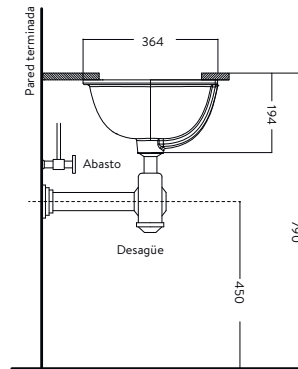

● Bone

LAVAMANOS CASCADE PETITE

O19301001

○ Blanco

SUPERIOR

FRONTAL

LATERAL

Piso terminado