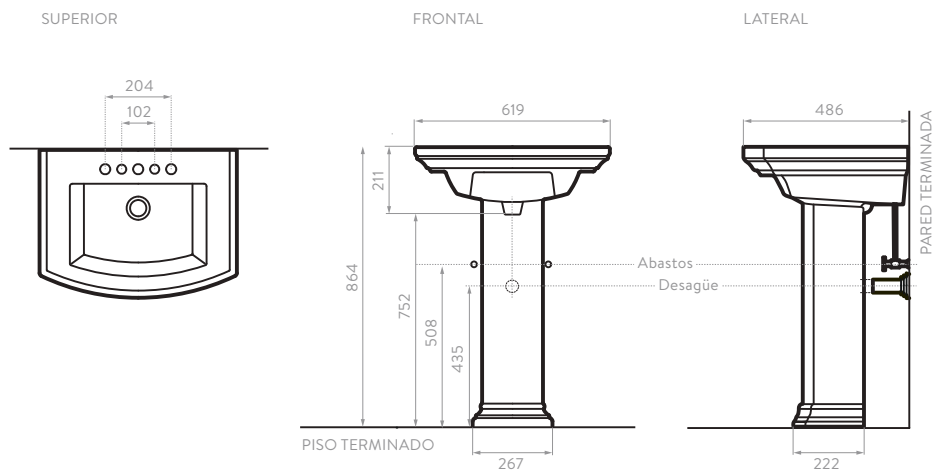

Tecnología
CoverGloss

Tecnología
AquaFlow

LAVAMANOS

LAVAMANOS MÁXIMO

- O14311001 Lavamanos blanco
- O14311031 Lavamanos bone
- 514311001 Lav. + Ped. blanco
- 514311031 Lav. + Ped. bone

LAVAMANOS PIAMONTE

- 103281001 Lavamanos blanco
- 103281031 Lavamanos bone
- 503281001 Lav + Pedestal blanco
- 503281031 Lav + Pedestal bone