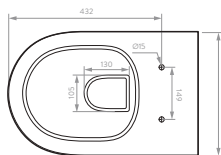

Incluye:

Taza alargada

Cierre suave

Dual Flush

TAZA

SUPERIOR