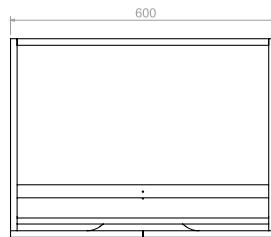

COLORES:

Blanco Brillante / Onix

SUPERIOR

FRONTAL

LATERAL

MUEBLE PONTUS VITAL 80

138116851

SUPERIOR