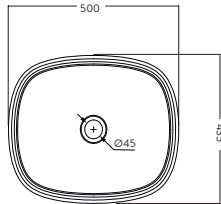

LAVAMANOS NOVARA
O19301001 O19301031

Blanco Bone

FRONTAL

LATERAL

SUPERIOR

LAVAMANOS CASCADE

192296761

○ Blanco