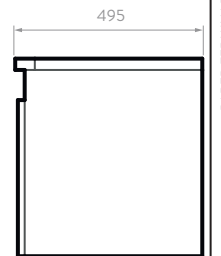

SUPERIOR

FRONTAL

LATERAL

SUPERIOR

FRONTAL

LATERAL

PISO TERMINADO

COLORES:

Ceniza

*Se recomienda instalar con sifón ahorrador de espacio.