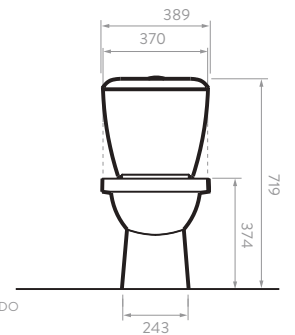

HAPPY

O2620 Sanitario
O2322 Taza
O4322 Tanque + tapa + grifería
82971 Asiento

Incluye:

Taza redonda

Single Flush

Color: Blanco 100 Bone 103 Azul 115 Azul 116

Bicolor: Azul 215 Naranja 224 Rojo 225 Verde 245 Negro 265

- Altura tradicional para uso familiar.
- Capacidad de evacuación de descarga sólida entre 250g.
- Válvula de suministro hidrostática, con sistema antisifón que previene el retorno de agua desde el tanque a la red de agua potable.
- Valvula de salida tradicional tipo flapper.
- Consume solo 4,8L por descarga.

SUPERIOR

LATERAL

FRONTAL

LAGUNA

3400 Sanitario
O3007 Taza
O3403 Tanque + tapa + grifería
90900 Asiento

Incluye:

Taza redonda

Single Flush

Color: Blanco 100 Bone 103 Azul 111 Verde 141

- Altura tradicional de taza para uso familiar.
- Capacidad de evacuación de descarga sólida entre 250g.
- Válvula de suministro hidrostática, con sistema antisifón que previene el retorno de agua desde el tanque a la red de agua potable.
- Valvula de salida tradicional tipo flapper.
- Consume solo 4,8L por descarga.

SUPERIOR

LATERAL

FRONTAL