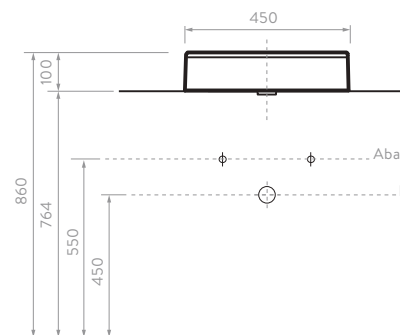

LÍNEA FUSSION

Tecnología
CoverGloss

Tecnología
AquaFlow

SUPERIOR

PISO TERMINADO

LAVAMANOS 80
O83861001

SUPERIOR

PISO TERMINADO

LAVAMANOS 60
103611001

SUPERIOR

FRONTAL

PISO TERMINADO

LAVAMANOS 45
103411001

- Diseño que combina lo clásico con lo moderno.
- Lavamanos con mesón ideal para ubicar artículos de aseo.
- Lavamanos con superficie durable con alta resistencia a los rayones.
- Garantía **Corona** limitada de por vida para la porcelana.

COLORES: