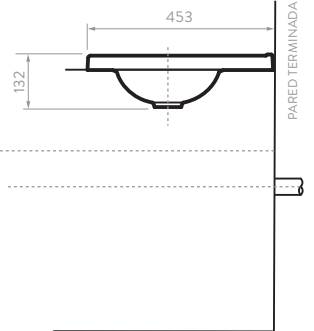

SUPERIOR

FRONTAL

LATERAL

LAVAMANOS 80

- O13851001 Blanco
- O13851031 Bone
- 813851001 Blanco para griferías 8"

SUPERIOR

FRONTAL

LATERAL

LAVAMANOS 60

- O13551001 Blanco
- O13551031 Bone
- 813551001 Blanco para griferías 8"

SUPERIOR

FRONTAL

LATERAL

LAVAMANOS 45

- O13541001 Blanco
- O13541031 Bone