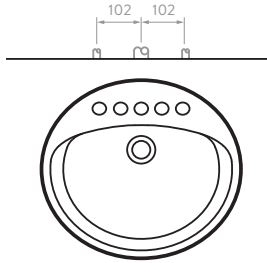

LAVAMANOS MARSELLA

O13011

- Blanco 100
- Bone 103
- Negro 160
- Azul 116
- Azul cielo 111
- Azul oscuro 118
- Verde oscuro 149
- Gris 155

SUPERIOR

FRONTAL