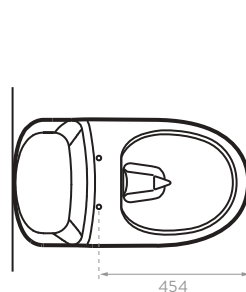

Incluye:

Taza alargada

Cierre suave

Dual Flush

○ Blanco 100   ● Bone 103   ● Negro 160

MaxiClean

- Altura de taza un poco mayor al estándar para mayor comodidad.
- Capacidad de evacuación de descarga sólida de 600g.
- Revolucionario sistema de descarga que facilita la limpieza "rimless" sin anillo, lo que disminuye la proliferación de gérmenes y bacterias que normalmente se localizan en lugares de difícil acceso.
- Válvula de suministro hidrostática, con sistema antisifón que previene el retorno de agua desde el tanque a la red de agua potable.
- Válvula de salida tipo torre de 3"
- Sistema de taza **Rimless** (sin anillo) que permite un mejor lavado después de cada uso reduciendo gérmenes y bacterias.

SUPERIOR