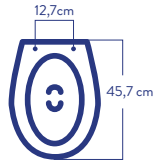

ASIENTOS ALARGADOS