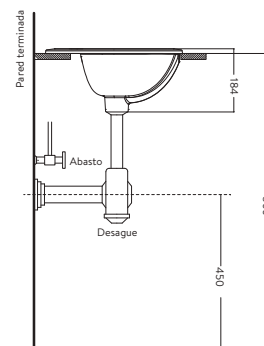

Blanco

SUPERIOR

FRONTAL

LATERAL

PISO TERMINADO

Blanco

SUPERIOR

FRONTAL

LATERAL

PISO TERMINADO

Blanco

SUPERIOR

LATERAL

FRONTAL