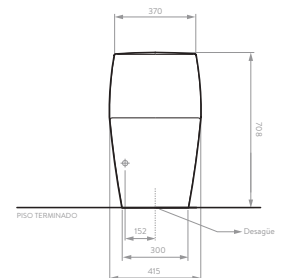

Dual Flush

○ Blanco 100

MaxiClean

- Altura tradicional de taza para uso familiar.
- Extraordinaria capacidad de evacuación de descarga sólida de 800g.
- Válvula de suministro hidrostática, con sistema antisifón que previene el retorno de agua desde el tanque a la red de agua potable.
- Válvula de salida tipo torre de 2"
- Sifón oculto.
- Sistema de taza **Rimless** (sin anillo) que permite un mejor lavado después de cada uso reduciendo gérmenes y bacterias.