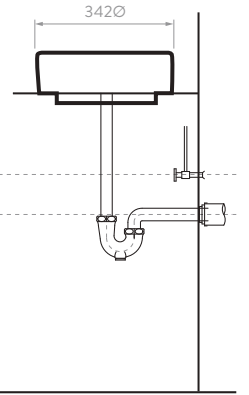

* SUGERIDO

LATERAL

PISO TERMINADO