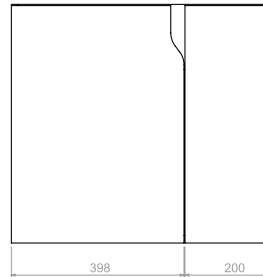

SUPERIOR

FRONTAL

SUPERIOR

FRONTAL

SUPERIOR

FRONTAL

COLORES:

Carbón / Plomo