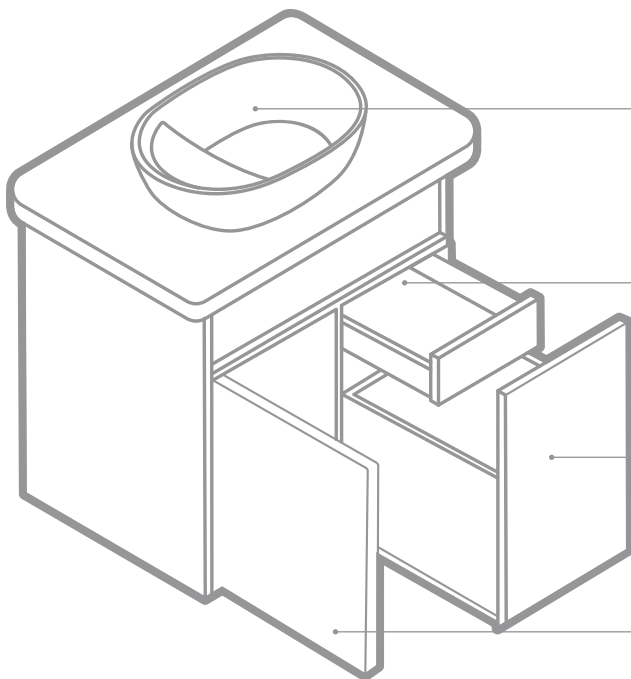

Lavamanos 100% en porcelana con desagüe oculto.

Cajón interno que facilita la organización de objetos pequeños.

Fabricados en aglomerado con calibre de 18 mm resistentes a la humedad y cantos rígidos de 2mm, mesón de 25mm.

Rieles de cierre suave ocultos, extensión total.