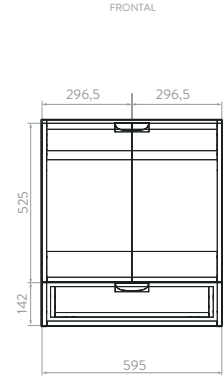

MUEBLE CASCADE VESSEL