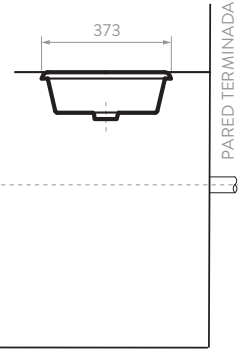

LATERAL

SUPERIOR