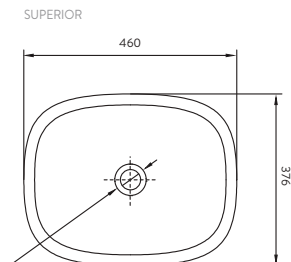

LAVAMANOS VEESEL MATE ARENA
O12901061