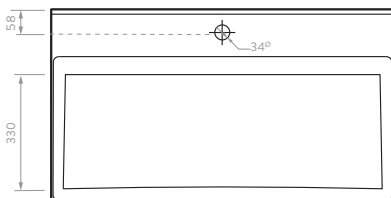

Línea de muebles y lavamanos en medidas de 45, 60 y 80 cm, que se complementa con el sanitario one piece Fusion.

Tecnología **CoverGloss** Tecnología **AquaFlow**

LAVAMANOS 80
O83861001

SUPERIOR

LAVAMANOS 60
103611001