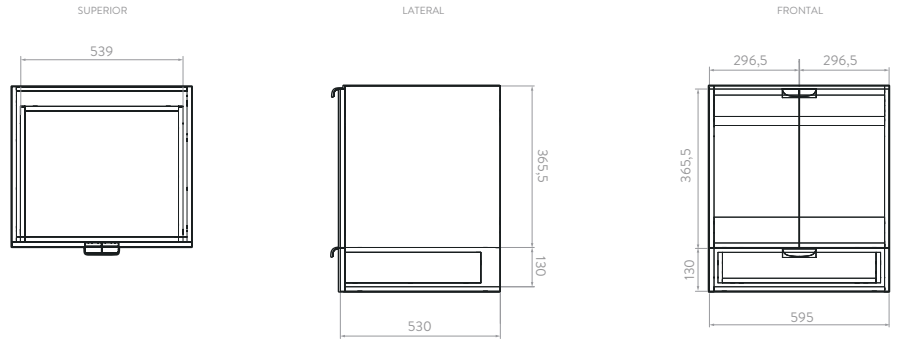

MUEBLE CASCADE VESSEL