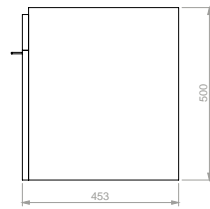

SUPERIOR

FRONTAL

LATERAL

MUEBLE ELIPSE PLUS 80

138086841

SUPERIOR

FRONTAL

LATERAL

MUEBLE ELIPSE PLUS 60

135076841 PARA GRIFERÍA MONOCONTROL
LM0116841 PARA GRIFERÍA 8"

SUPERIOR

FRONTAL

LATERAL

MUEBLE ELIPSE PLUS 45

135066841

COLORES:

Niebla / Ámbar