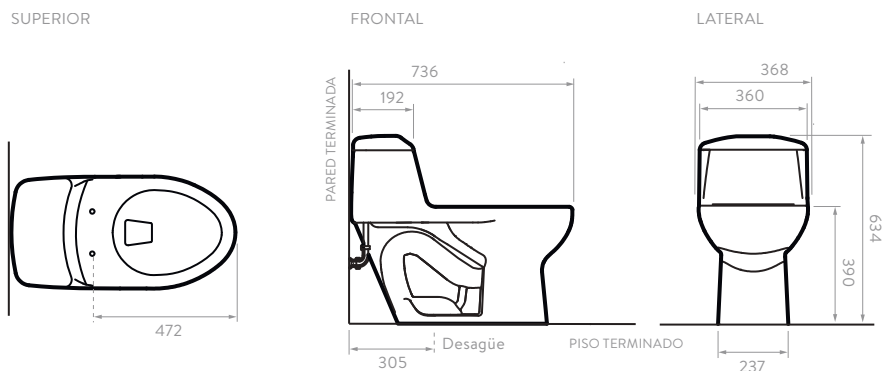

Incluye:

Taza alargada compacta

Cierre suave

Dual Flush

- Altura de taza un poco mayor a la estándar para mayor comodidad.
- Capacidad de evacuación 500g.
- Válvula de suministro Hidrostatica antisifón que opera de manera eficiente tanto con presiones de agua bajas como altas. Presenta un regulador de flujo, un filtro de impurezas y un cierre para mayor funcionalidad.
- Válvula de salida tipo torre de 2"