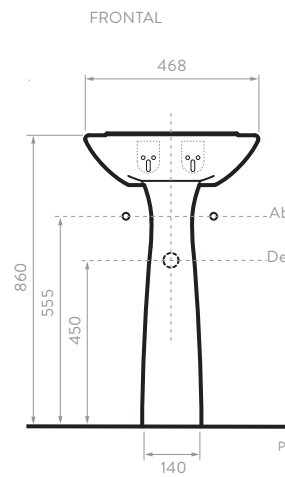

LAVAMANOS ACUACER

- 73390 Lavamanos con pedestal
- 07339 Lavamanos
- 07033 Pedestal

- Blanco 100
- Bone 103
- Azul 116
- Azul oscuro 118
- Verde claro 141
- Verde oscuro 149

LAVAMANOS MILANO

- 51411 Lavamanos con pedestal
- 01411 Lavamanos
- 05210 Pedestal

- Blanco 100
- Bone 103
- Azul 116
- Azul oscuro 118
- Negro 160
- Verde oscuro 149

LAVAMANOS AQUAPRO

- 080111001 Lavamanos de colgar
- 801201 Lavamanos Aquapro con semipedestal

- Blanco con pedestal
- Bone con pedestal
- Negro con pedestal