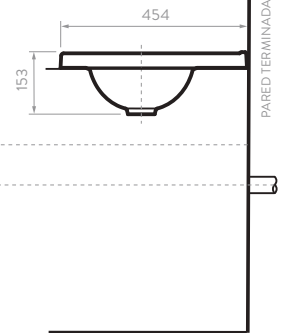

SUPERIOR

FRONTAL

LATERAL

LAVAMANOS 80

- O13851001 Blanco
- O13851031 Bone
- 813851001 Blanco para griferías 8"

SUPERIOR

FRONTAL

LATERAL

LAVAMANOS 60

- O13551001 Blanco
- O13551031 Bone
- 813551001 Blanco para griferías 8"

SUPERIOR

FRONTAL

LATERAL

LAVAMANOS 45

- O13541001 Blanco
- O13541031 Bone