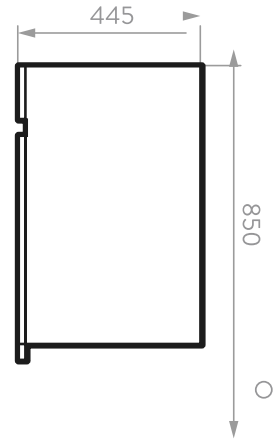

R30

PISO TERMINAD