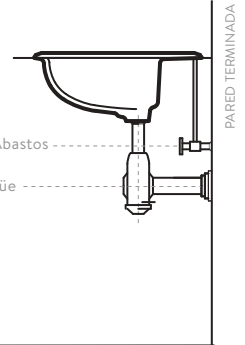

LATERAL

PISO TERMINADO

LAVAMANOS DE PEDESTAL, SEMIPEDESTAL Y COLGAR

Lavamanos con diseños clásicos y limpios que permiten maximizar el espacio en el baño, es ideal para espacios reducidos y cuentan con Garantía Corona limitada de por vida para la cerámica.