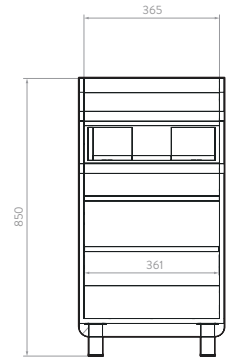

LATERAL

FRONTAL

MUEBLE ALUVIA A PISO + LAVAMANOS 40cm

603276091 Habano
603271711 Miel

SUPERIOR

LATERAL

FRONTAL

MUEBLE ALUVIA A PISO + LAVAMANOS 45cm