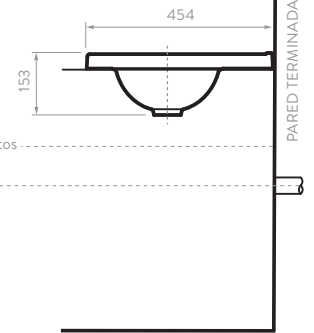

SUPERIOR

FRONTAL

LATERAL

LAVAMANOS 80

- O13851001 Blanco
- O13851031 Bone
- 813851001 Blanco para griferías 8"

SUPERIOR

FRONTAL

LATERAL

LAVAMANOS 60

- O13551001 Blanco
- O13551031 Bone
- 813551001 Blanco para griferías 8"

SUPERIOR

FRONTAL

LATERAL

LAVAMANOS 45

- O13541001 Blanco
- O13541031 Bone