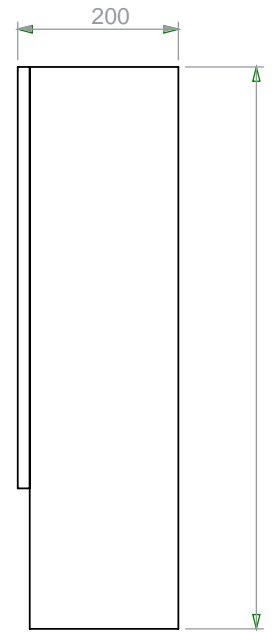

GABINETE TAUPÉ
MV0046491