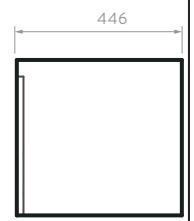

LATERAL

PARED TERMINADA

PISO TERMINADO