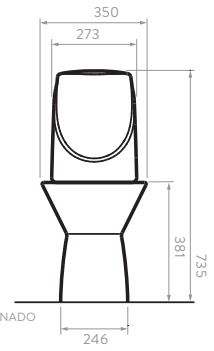

HAPPY

O2620 Sanitario
O2322 Taza
O4322 Tanque + tapa + grifería
82971 Asiento

Incluye:

Taza redonda

Single Flush

Color: Blanco 100 Bone 103 Azul 115 Azul 116

Bicolor: Azul 215 Naranja 224 Rojo 225 Verde 245 Negro 265

- Altura tradicional para uso familiar.
- Capacidad de evacuación de descarga sólida entre 250g.
- Válvula de suministro hidrostática, con sistema antisifón que previene el retorno de agua desde el tanque a la red de agua potable.
- Valvula de salida tradicional tipo flapper.
- Consume solo 4,8L por descarga.

SUPERIOR

LATERAL

FRONTAL

LAGUNA

3400 Sanitario
O3007 Taza
O3403 Tanque + tapa + grifería
90900 Asiento

Incluye:

Taza redonda

Single Flush

Color: Blanco 100 Bone 103 Azul 111 Verde 141

- Altura tradicional de taza para uso familiar.
- Capacidad de evacuación de descarga sólida entre 250g.
- Válvula de suministro hidrostática, con sistema antisifón que previene el retorno de agua desde el tanque a la red de agua potable.
- Valvula de salida tradicional tipo flapper.
- Consume solo 4,8L por descarga.

SUPERIOR

LATERAL

FRONTAL