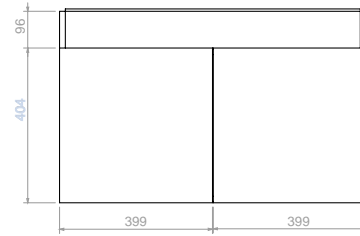

COLORES:

Blanco Brillante / Onix

SUPERIOR

FRONTAL

LATERAL

MUEBLE PONTUS VITAL 80

138116851

SUPERIOR