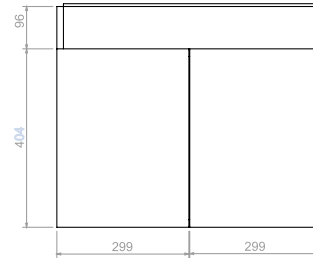

SUPERIOR

FRONTAL

LATERAL

MUEBLE PONTUS VITAL 80

138116851

SUPERIOR

FRONTAL

LATERAL

MUEBLE PONTUS VITAL 60

135106851 PARA LAVAMANOS MONOCONTROL
LM0126851 PARA LAVAMANOS 8P

FRONTAL

LATERAL

MUEBLE PONTUS VITAL 45

135216851

COLORES:

Coñac / Taupé