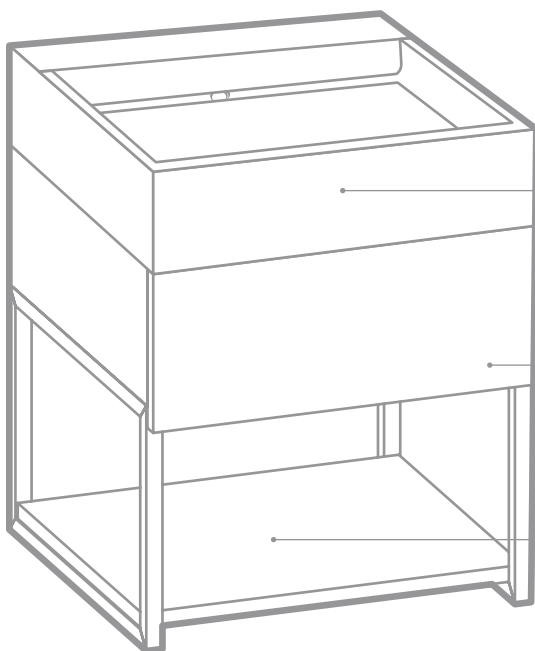

SUPERIOR

LAVAMANOS 45
103411001

SUPERIOR

FUSSION PLUS

Lavamanos 100% en porcelana con desagüe oculto.

Cajón robusto que resiste hasta 30 Kg de peso.

Repisa inferior expuesta con diseño moderno para almacenamiento de fácil acceso.