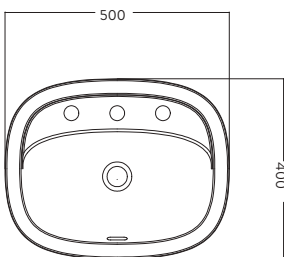

Tecnología **CoverGloss** Tecnología **AquaFlow**

SUPERIOR

SUPERIOR

SUPERIOR