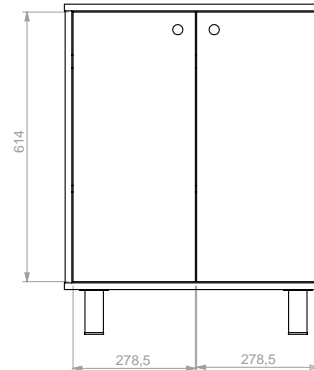

MUEBLE VITAL VESSEL PLUS ELEVADO 70

LM0006351 SIN LAVAMANOS
LM00016351 CON LAVAMANOS SPAZIO BLANCO

FRONTAL

LATERAL

MUEBLE VITAL VESSEL PLUS ELEVADO 60

MV0016821 SIN LAVAMANOS
177016821 CON LAVAMANOS SPAZIO BLANCO

FRONTAL

MUEBLE VITAL VESSEL PISO 60

MV0006811 SIN LAVAMANOS
147006811 CON LAVAMANOS SPAZIO BLANCO