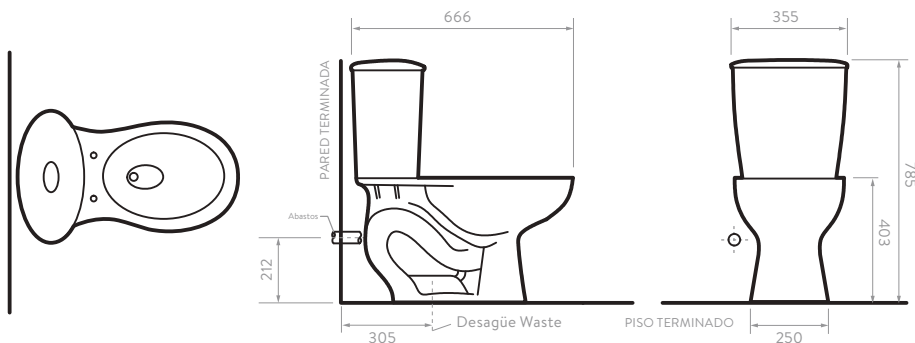

Incluye:

Taza alargada

Cierre suave

Dual Flush

○ Blanco 100   ● Bone 103   ● Negro 160

- Altura tradicional de taza para uso familiar.
- 3.7 litros por descarga.
- Capacidad de evacuación de descarga sólida de 500g.
- Revolucionario sistema de descarga que facilita la limpieza “rimless” sin anillo, lo que disminuye la proliferación de gérmenes y bacterias que normalmente se localizan en lugares de difícil acceso.
- Válvula de suministro hidrostática, con sistema antisifón que previene el retorno de agua desde el tanque a la red de agua potable.
- Válvula de salida tipo torre de 2”
- Sistema de taza **Rimless** (sin anillo) que permite un mejor lavado después de cada uso reduciendo gérmenes y bacterias.

SUPERIOR

LATERAL

FRONTAL