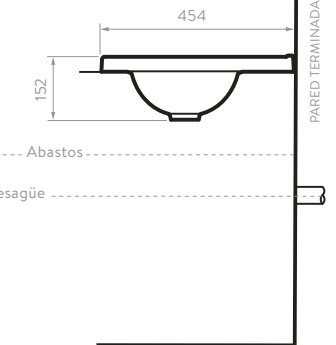

LAVAMANOS 45

- O13521001 Blanco
- O13521031 Bone

PISO TERMINADO

SUPERIOR

FRONTAL

LATERAL

MUEBLE ELIPSE PLUS 80

138086841