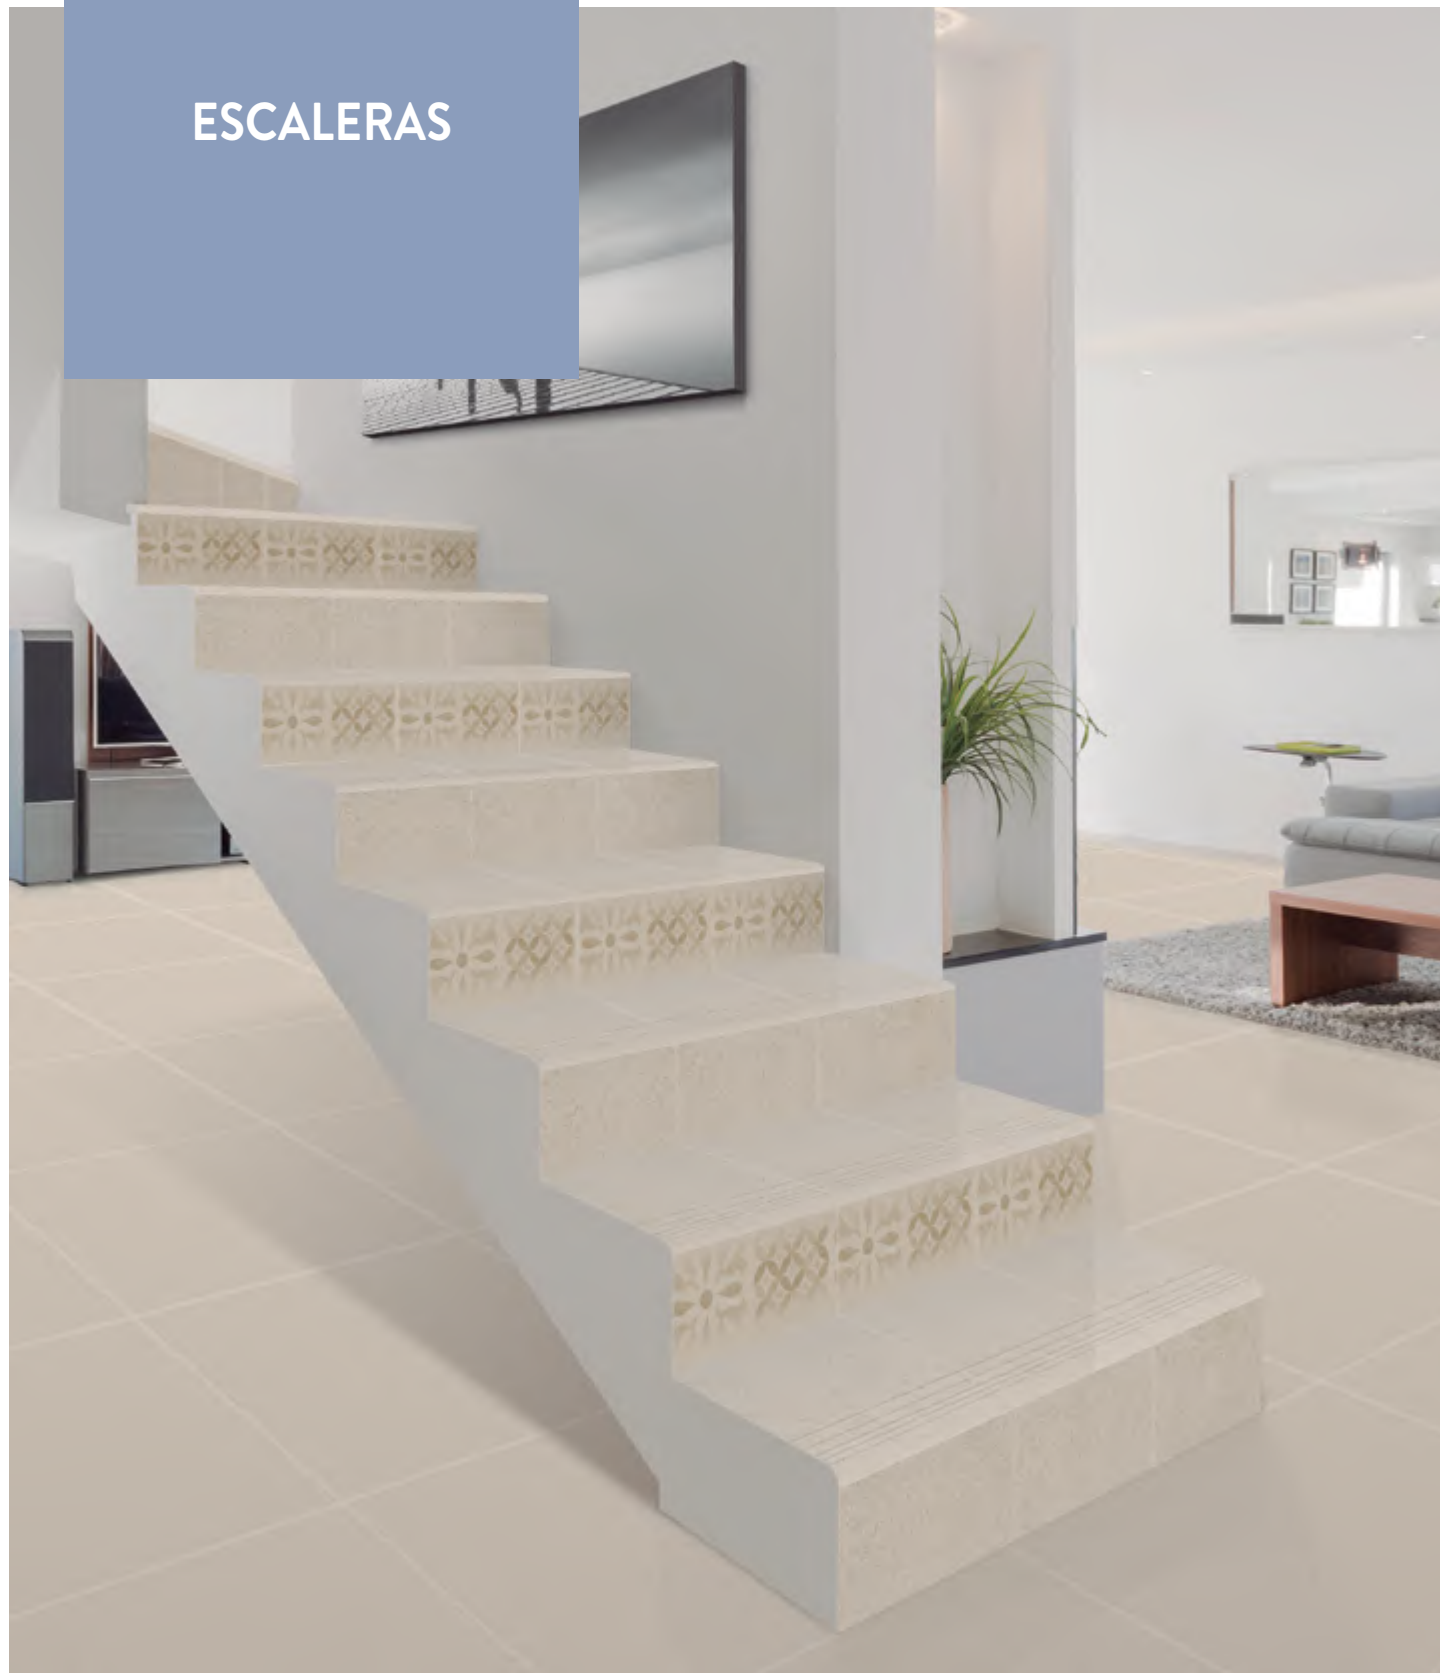

**GUARDAESCOBA MADERA
WENGUE CU**

9.09 x 60.1 cm
Uso Pared
Ref.: 603011761

**GUARDAESCOBA SF SANTA
BÁRBARA NEGRO CU**

8 x 41.6 cm
Uso Pared
Ref.: G00031601

**GUARDAESCOBA MADERA
CEREZO CU**

9.09 x 60.1 cm
Uso Pared
Ref.: 603011771

**GUARDAESCOBA MÁRMOL
MARFIL CU**

9.09 x 60.1 cm
Uso Pared
Ref.: 605431051

ESCALERAS

HUELLA PIEDRA BEIGE / Página 107

HUELLA CEMENTO GRIS CD

30 x 30 cm / Caras diferenciadas 3
Uso Comercial Moderado
Ref.: 307111501