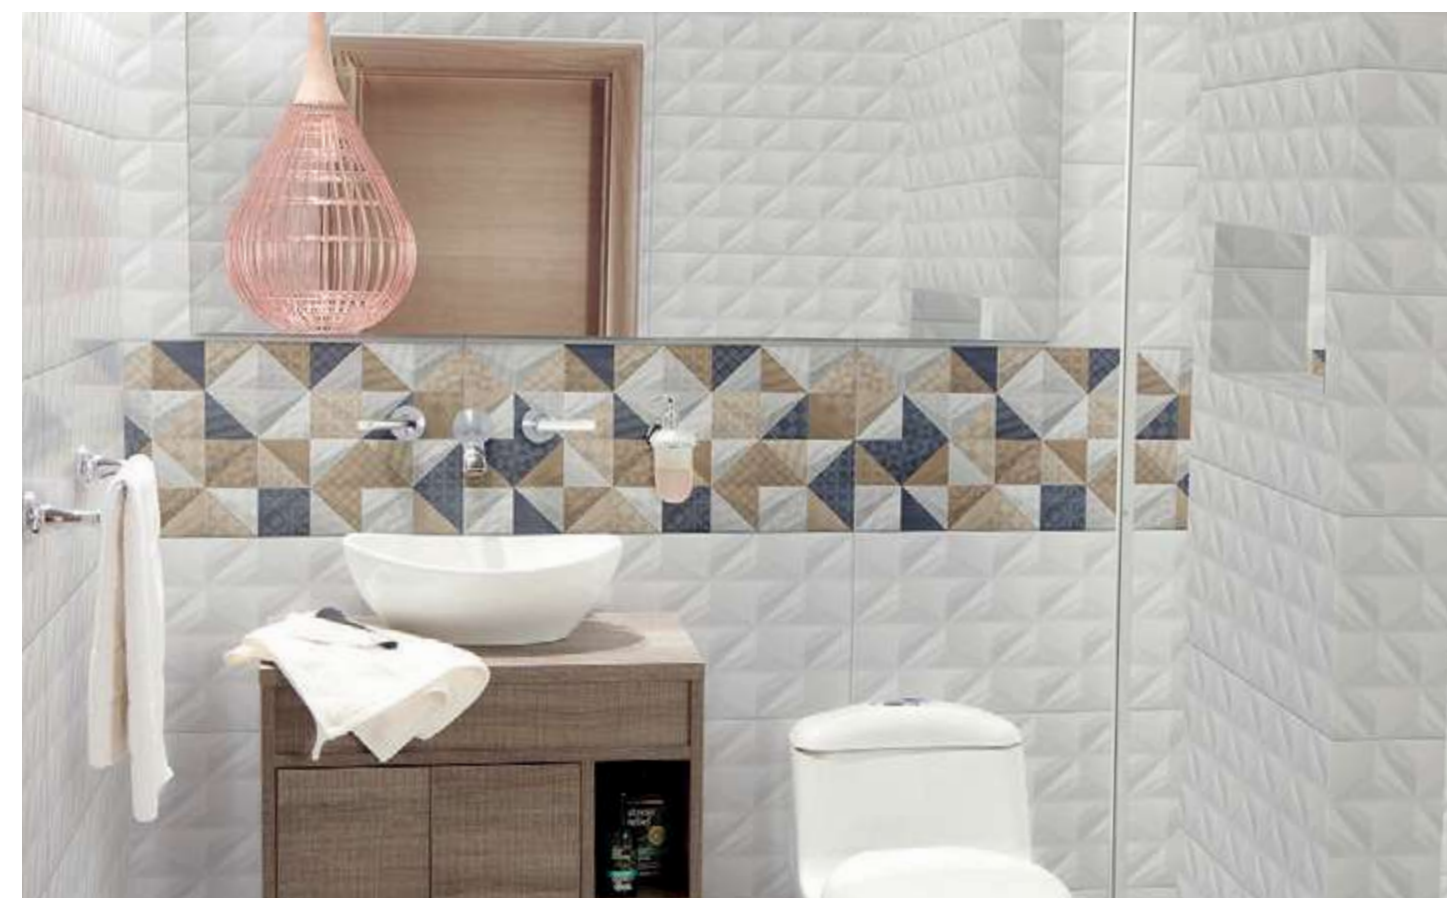

BASE DECORADA ALTADENA MULTICOLOR / Página 51