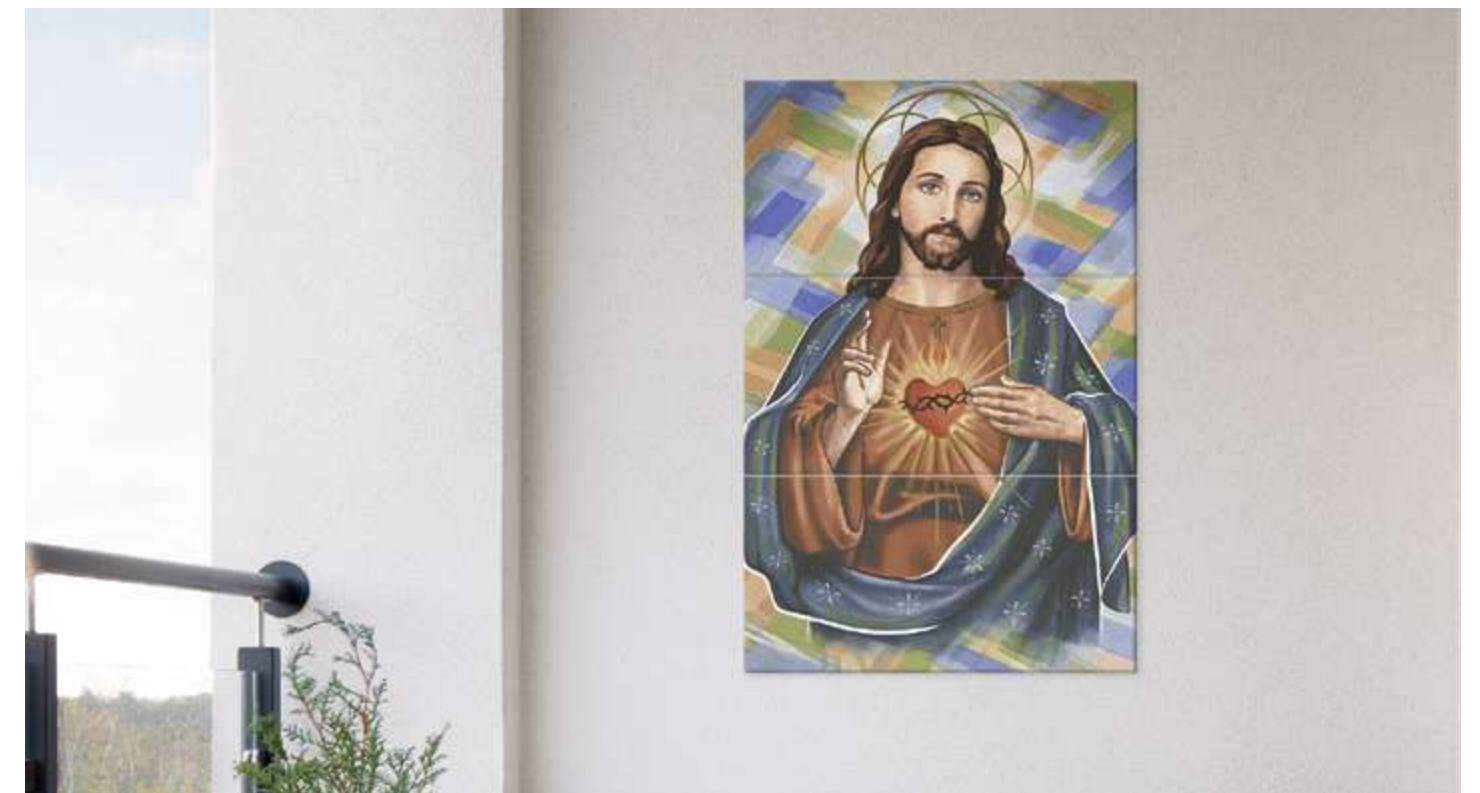

MURAL SAGRADO CORAZÓN / Página 34