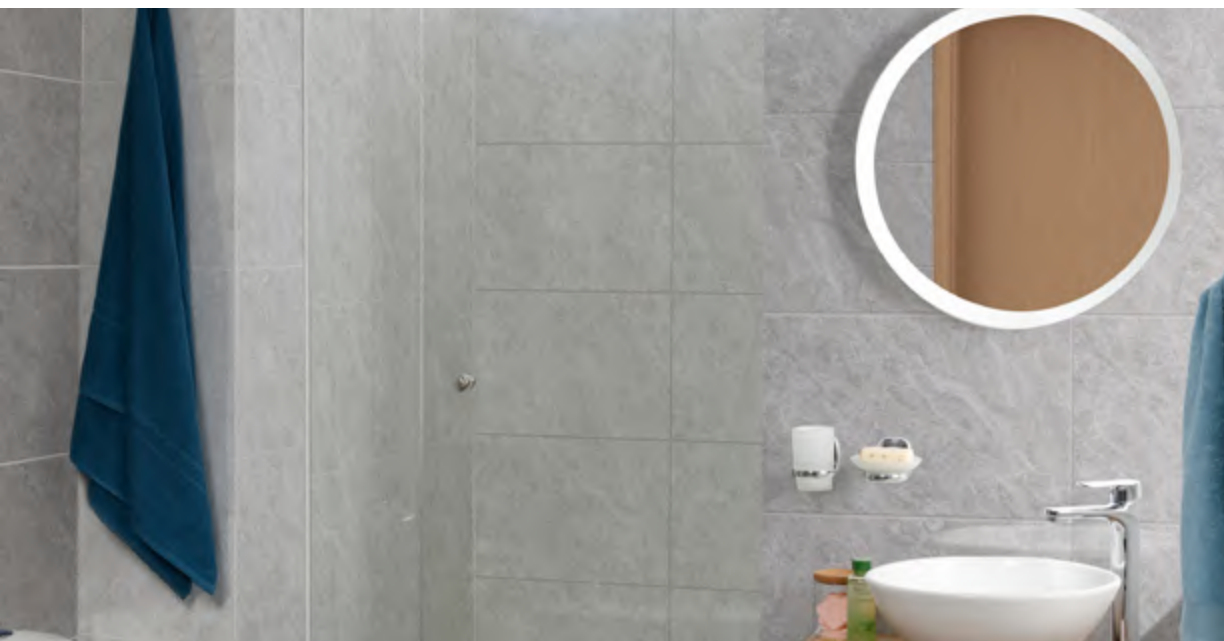

PARED MANTIS GRIS CLARO / Página 58